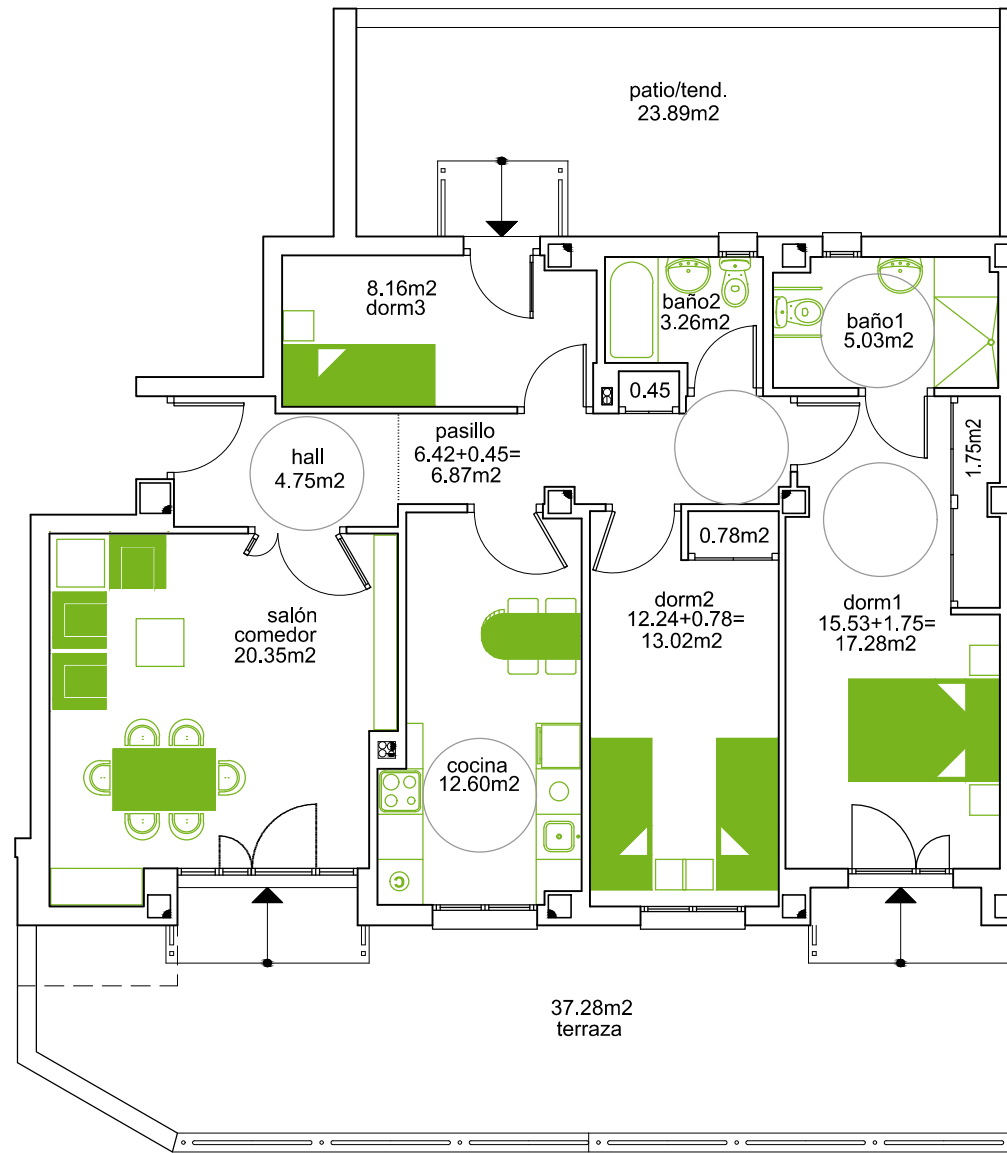

Este documento, tanto su parte gráfica como los datos referidos a superficies, tiene carácter meramente orientativo, sin perjuicio de la información más exacta contenida en el proyecto del edificio. Todo el mobiliario que se muestra en este plano, incluido el de la cocina, se ha representado a efectos exclusivamente decorativos.

VIVIENDA 5F0
PORTAL 5 LETRA F PLANTA 0

Cuadro de superficies

| | |
|--|-----------------------|
| Superficie útil | 100,45 m ² |
| Superficie de terraza | 37,28 m ² |
| Superficie construida (incluye superficie construida interior, de terrazas, y zona común proporcional) | 166,30 m ² |