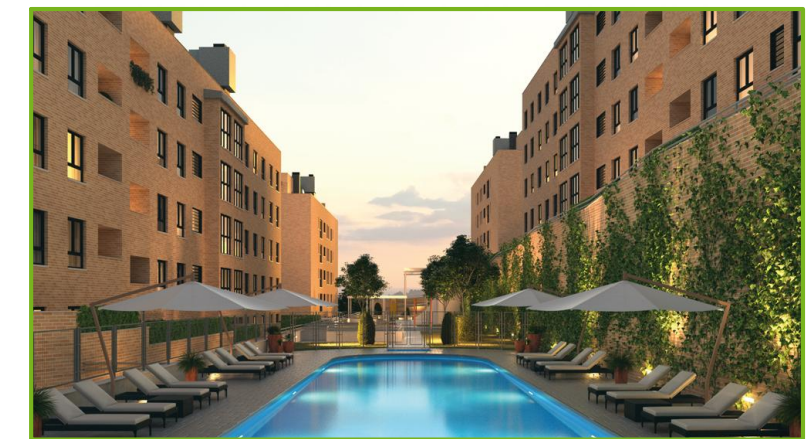

VIVIENDA 5F0
PORTAL 5 LETRA F PLANTA 0

Cuadro de superficies

| | |
|--|-----------------------|
| Superficie útil | 100,45 m ² |
| Superficie de terraza | 37,28 m ² |
| Superficie construida (incluye superficie construida interior, de terrazas, y zona común proporcional) | 166,30 m ² |