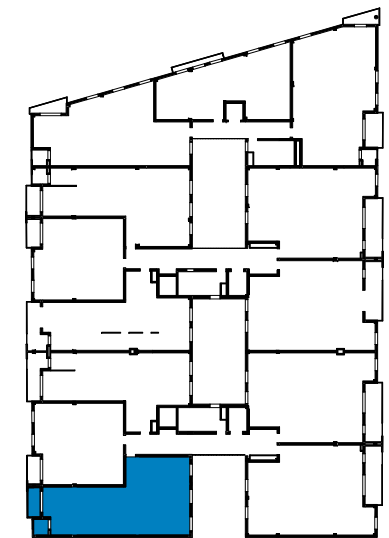

Este documento (tanto su parte gráfica como los datos referidos a superficies) tiene carácter meramente orientativo, sin perjuicio de la información más exacta contenida en la documentación técnica del edificio. Todo el mobiliario que se muestra en este plano, incluido el de la cocina, se ha incluido a efectos meramente orientativos y decorativos.

ESCALA GRÁFICA

## VIVIENDA 3 DORMITORIOS

PORTAL 1 - PLANTA 1ª/2ª/3ª - PUERTA 1

Quabit  
PAIPORTA

### Cuadro de superficies

Superficie Útil	84,11 m <sup>2</sup>
Superficie Construida interior	102,54 m <sup>2</sup>
Superficie Construida con pp comunes	113,87 m <sup>2</sup>
Superficie de Terraza cubierta	3,65 m <sup>2</sup>