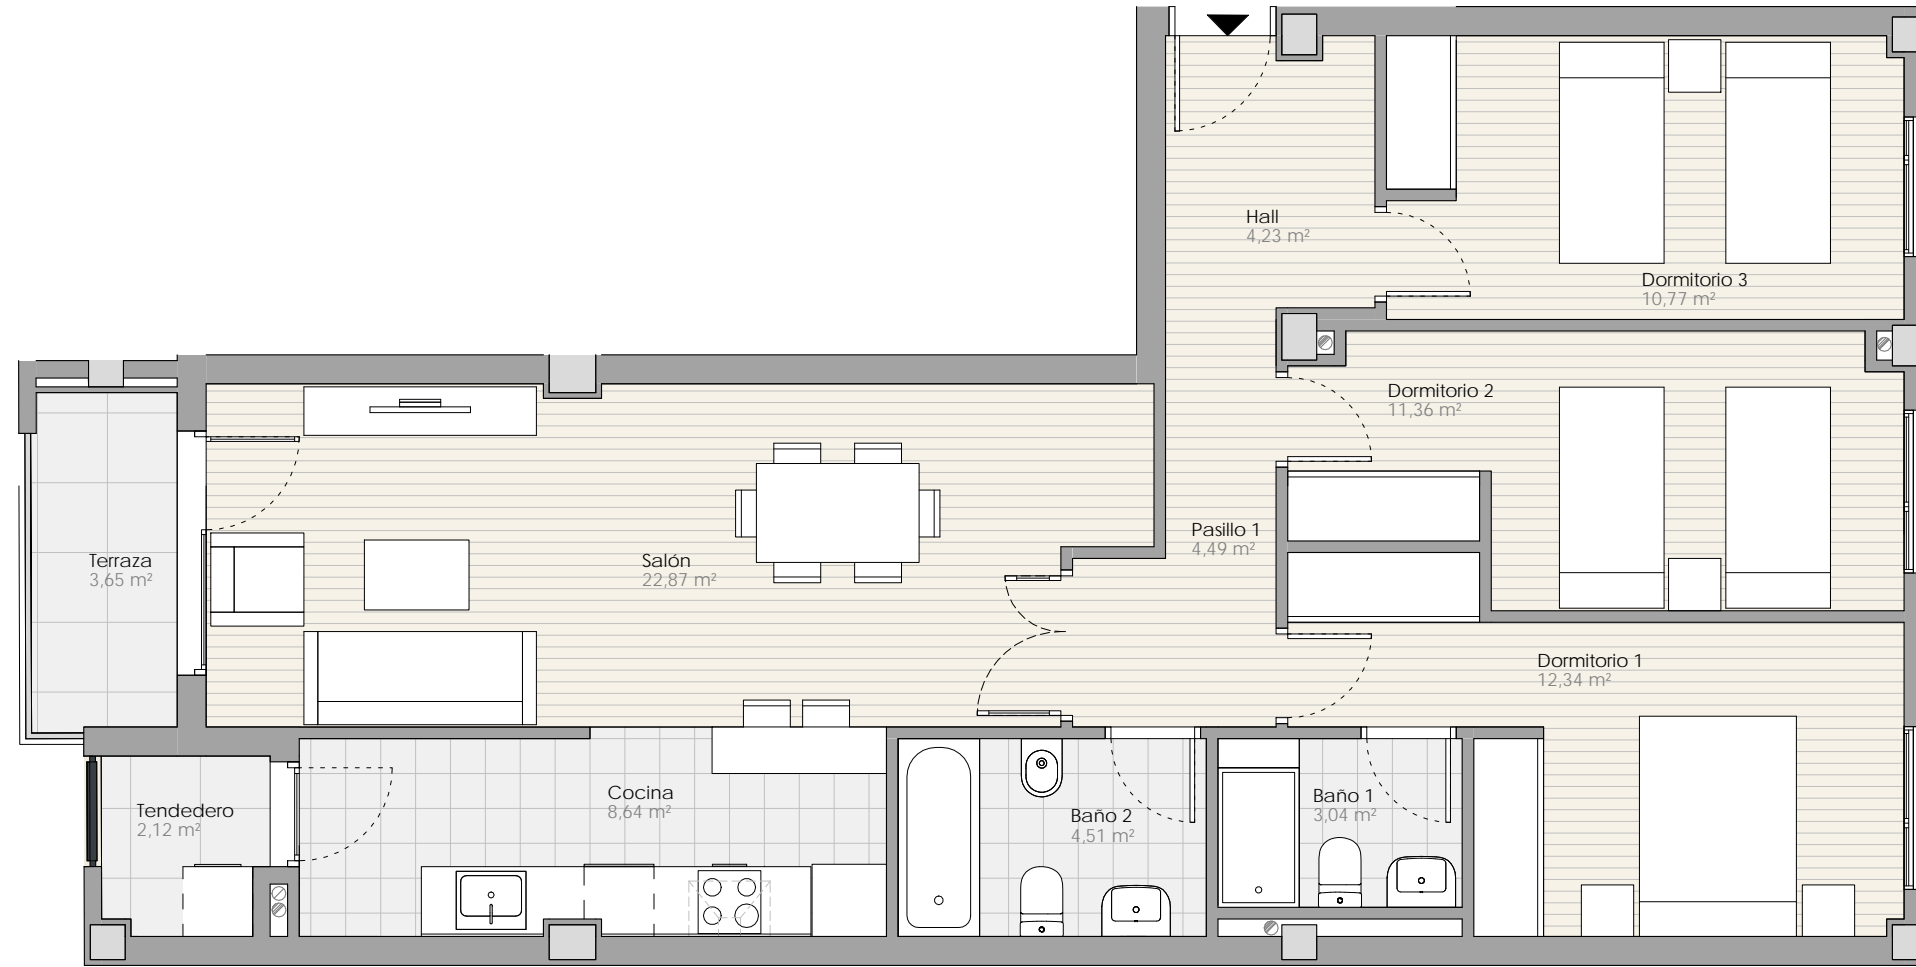

Este documento (tanto su parte gráfica como los datos referidos a superficies) tiene carácter meramente orientativo, sin perjuicio de la información más exacta contenida en la documentación técnica del edificio. Todo el mobiliario que se muestra en este plano, incluido el de la cocina, se ha incluido a efectos meramente orientativos y decorativos.

ESCALA GRÁFICA

## VIVIENDA 3 DORMITORIOS

PORTAL 1 - PLANTA 1ª/2ª/3ª - PUERTA 1

Quabit  
PAIPORTA

### Cuadro de superficies

Superficie Útil	84,11 m <sup>2</sup>
Superficie Construida interior	102,54 m <sup>2</sup>
Superficie Construida con pp comunes	113,87 m <sup>2</sup>
Superficie de Terraza cubierta	3,65 m <sup>2</sup>