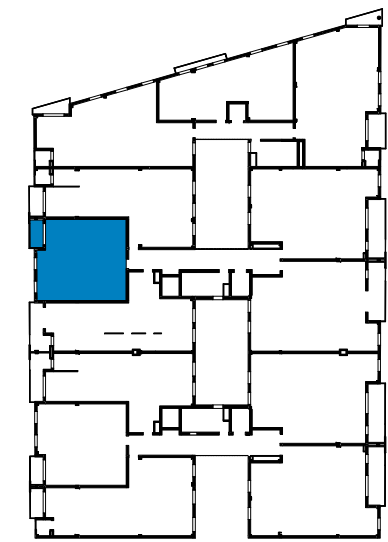

Este documento (tanto su parte gráfica como los datos referidos a superficies) tiene carácter meramente orientativo, sin perjuicio de la información más exacta contenida en la documentación técnica del edificio. Todo el mobiliario que se muestra en este plano, incluido el de la cocina, se ha incluido a efectos meramente orientativos y decorativos.

ESCALA GRÁFICA

VIVIENDA 2 DORMITORIOS

PORTAL 2 - PLANTA 1ª/2ª/3ª - PUERTA 2

Quabit
PAIPORTA

Cuadro de superficies

Superficie Útil	65,55 m ²
Superficie Construida interior	77,92 m ²
Superficie Construida con pp comunes	86,53 m ²
Superficie de Terraza cubierta	3,65 m ²