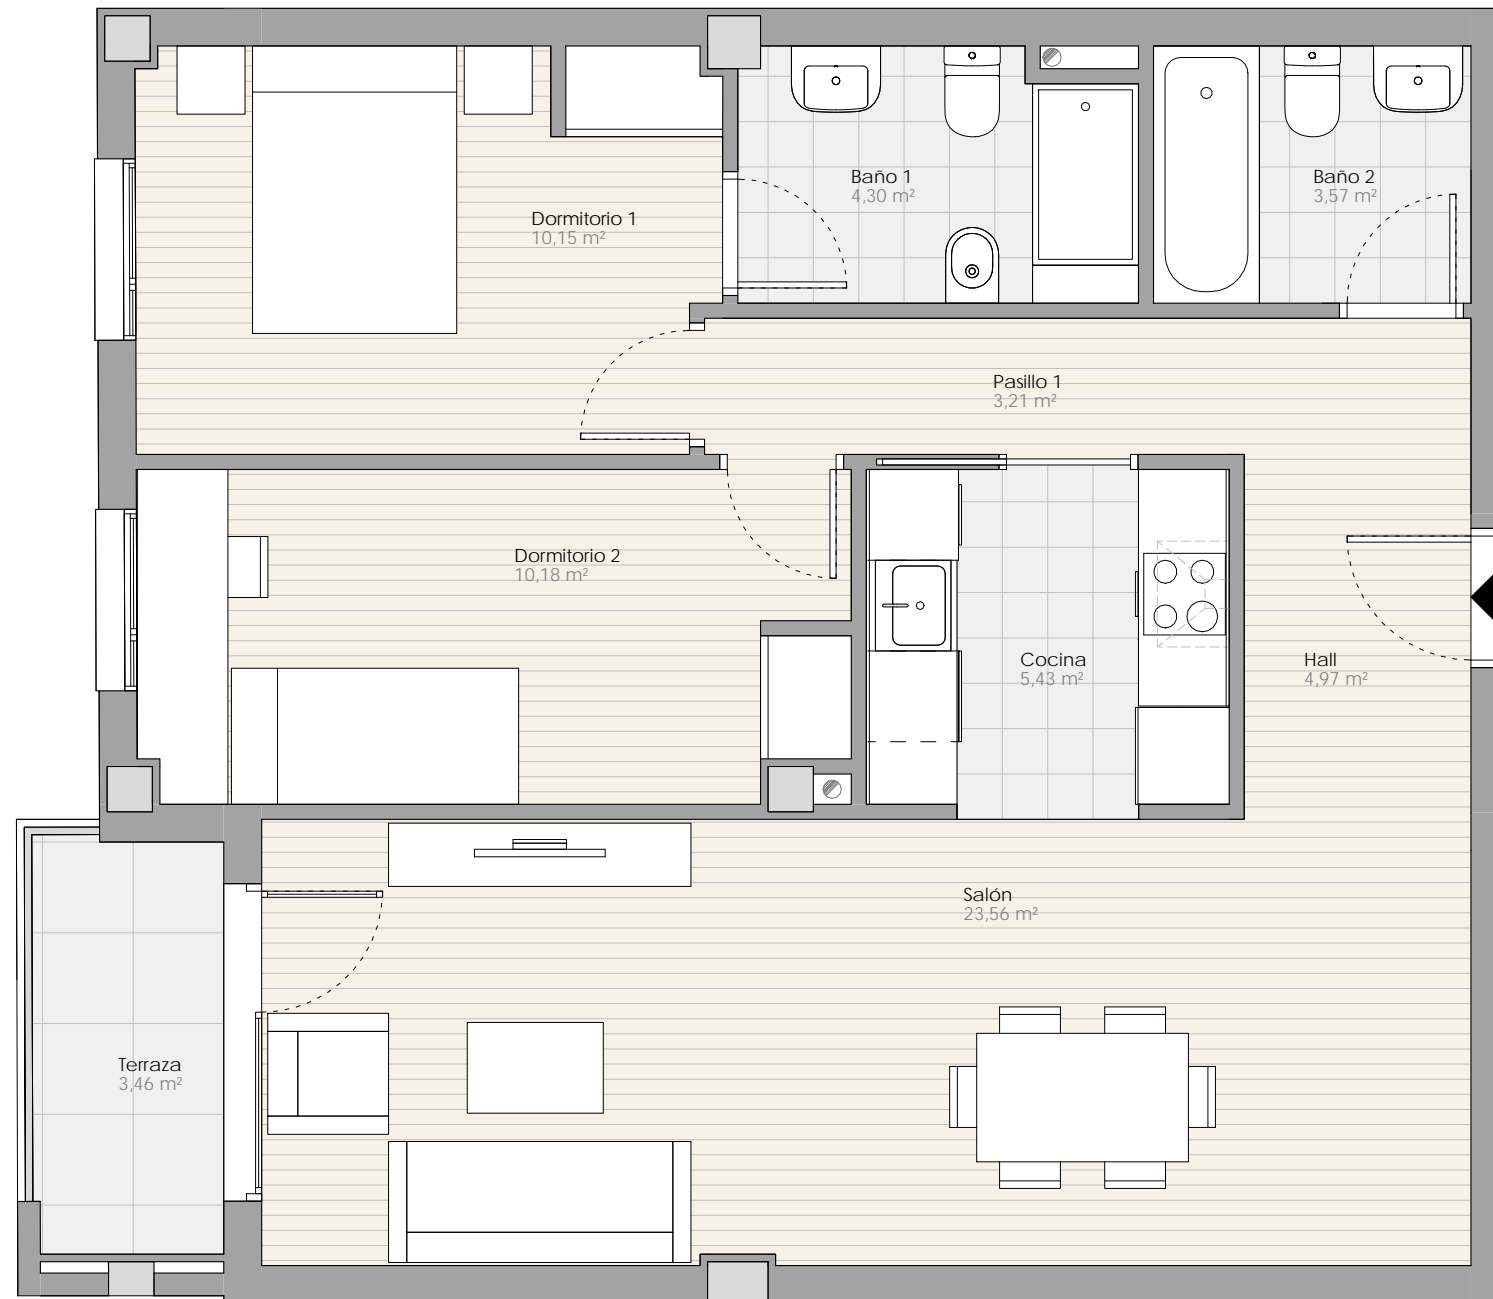

Este documento (tanto su parte gráfica como los datos referidos a superficies) tiene carácter meramente orientativo, sin perjuicio de la información más exacta contenida en la documentación técnica del edificio. Todo el mobiliario que se muestra en este plano, incluido el de la cocina, se ha incluido a efectos meramente orientativos y decorativos.

ESCALA GRÁFICA

VIVIENDA 2 DORMITORIOS

PORTAL 1 - PLANTA 1ª/2ª/3ª - PUERTA 2

Quabit
PAIPORTA

Cuadro de superficies

Superficie Útil	65,37 m ²
Superficie Construida interior	77,44 m ²
Superficie Construida con pp comunes	86,00 m ²
Superficie de Terraza cubierta	3,46 m ²