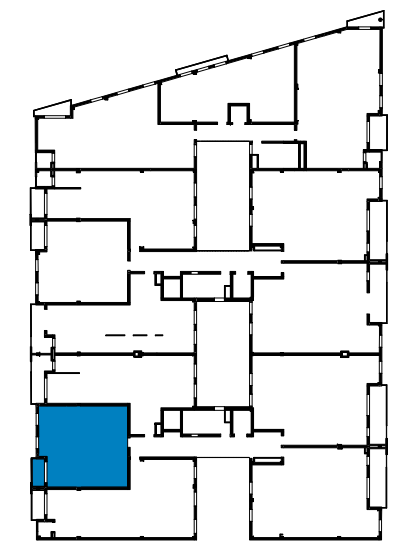

Este documento (tanto su parte gráfica como los datos referidos a superficies) tiene carácter meramente orientativo, sin perjuicio de la información más exacta contenida en la documentación técnica del edificio. Todo el mobiliario que se muestra en este plano, incluido el de la cocina, se ha incluido a efectos meramente orientativos y decorativos.

ESCALA GRÁFICA

VIVIENDA 2 DORMITORIOS

PORTAL 1 - PLANTA 1ª/2ª/3ª - PUERTA 2

Quabit
PAIPORTA

Cuadro de superficies

Superficie Útil	65,37 m ²
Superficie Construida interior	77,44 m ²
Superficie Construida con pp comunes	86,00 m ²
Superficie de Terraza cubierta	3,46 m ²