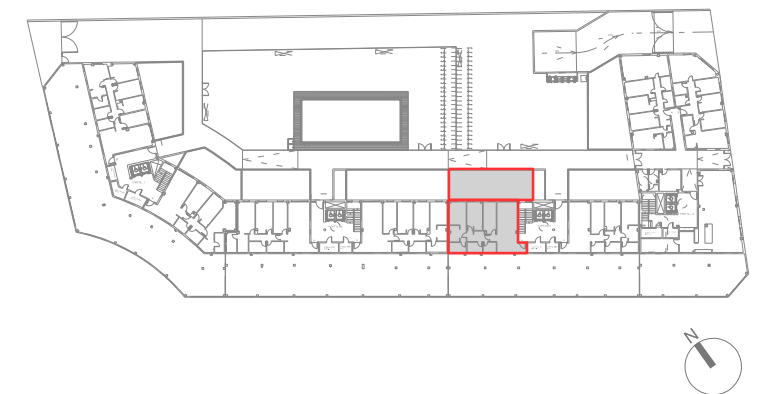

PARQUE RESIDENCIAL
de Quabit Las Suertes

PORTAL 3
PLANTA BAJA
LETRA B

SUPERFICIE UTIL INTERIOR: 85,93 m²
 SUPERFICIE CONSTRUIDA: 97,39 m²
 SUP. CONSTRUIDA TERRAZA: 67,28 m²