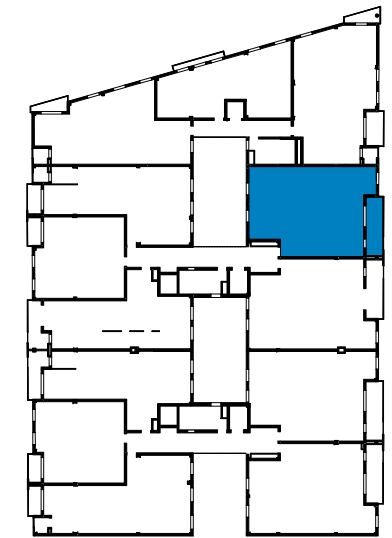

Este documento (tanto su parte gráfica como los datos referidos a superficies) tiene carácter meramente orientativo, sin perjuicio de la información más exacta contenida en la documentación técnica del edificio. Todo el mobiliario que se muestra en este plano, incluido el de la cocina, se ha incluido a efectos meramente orientativos y decorativos.

ESCALA GRÁFICA

## VIVIENDA 3 DORMITORIOS

PORTAL 2 - PLANTA 1ª/2ª/3ª - PUERTA 4

Quabit  
PAIPORTA

### Cuadro de superficies

Superficie Útil	97,38 m <sup>2</sup>
Superficie Construida interior	117,24 m <sup>2</sup>
Superficie Construida con pp comunes	130,19 m <sup>2</sup>
Superficie de Terraza cubierta	6,70 m <sup>2</sup>