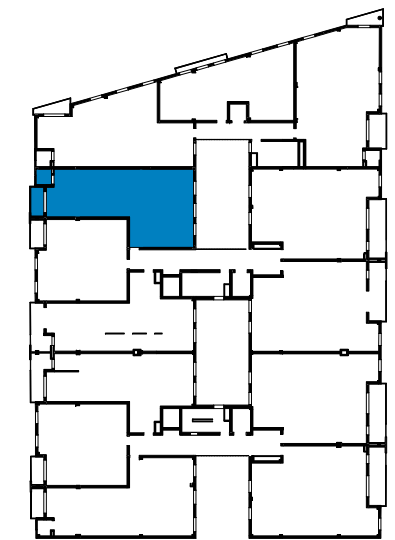

Este documento (tanto su parte gráfica como los datos referidos a superficies) tiene carácter meramente orientativo, sin perjuicio de la información más exacta contenida en la documentación técnica del edificio. Todo el mobiliario que se muestra en este plano, incluido el de la cocina, se ha incluido a efectos meramente orientativos y decorativos.

ESCALA GRÁFICA

VIVIENDA 3 DORMITORIOS

PORTAL 2 - PLANTA 1ª/2ª/3ª - PUERTA 3

Quabit
PAIPORTA

Cuadro de superficies

Superficie Útil	84,47 m ²
Superficie Construida interior	101,57 m ²
Superficie Construida con pp comunes	112,79 m ²
Superficie de Terraza cubierta	3,88 m ²