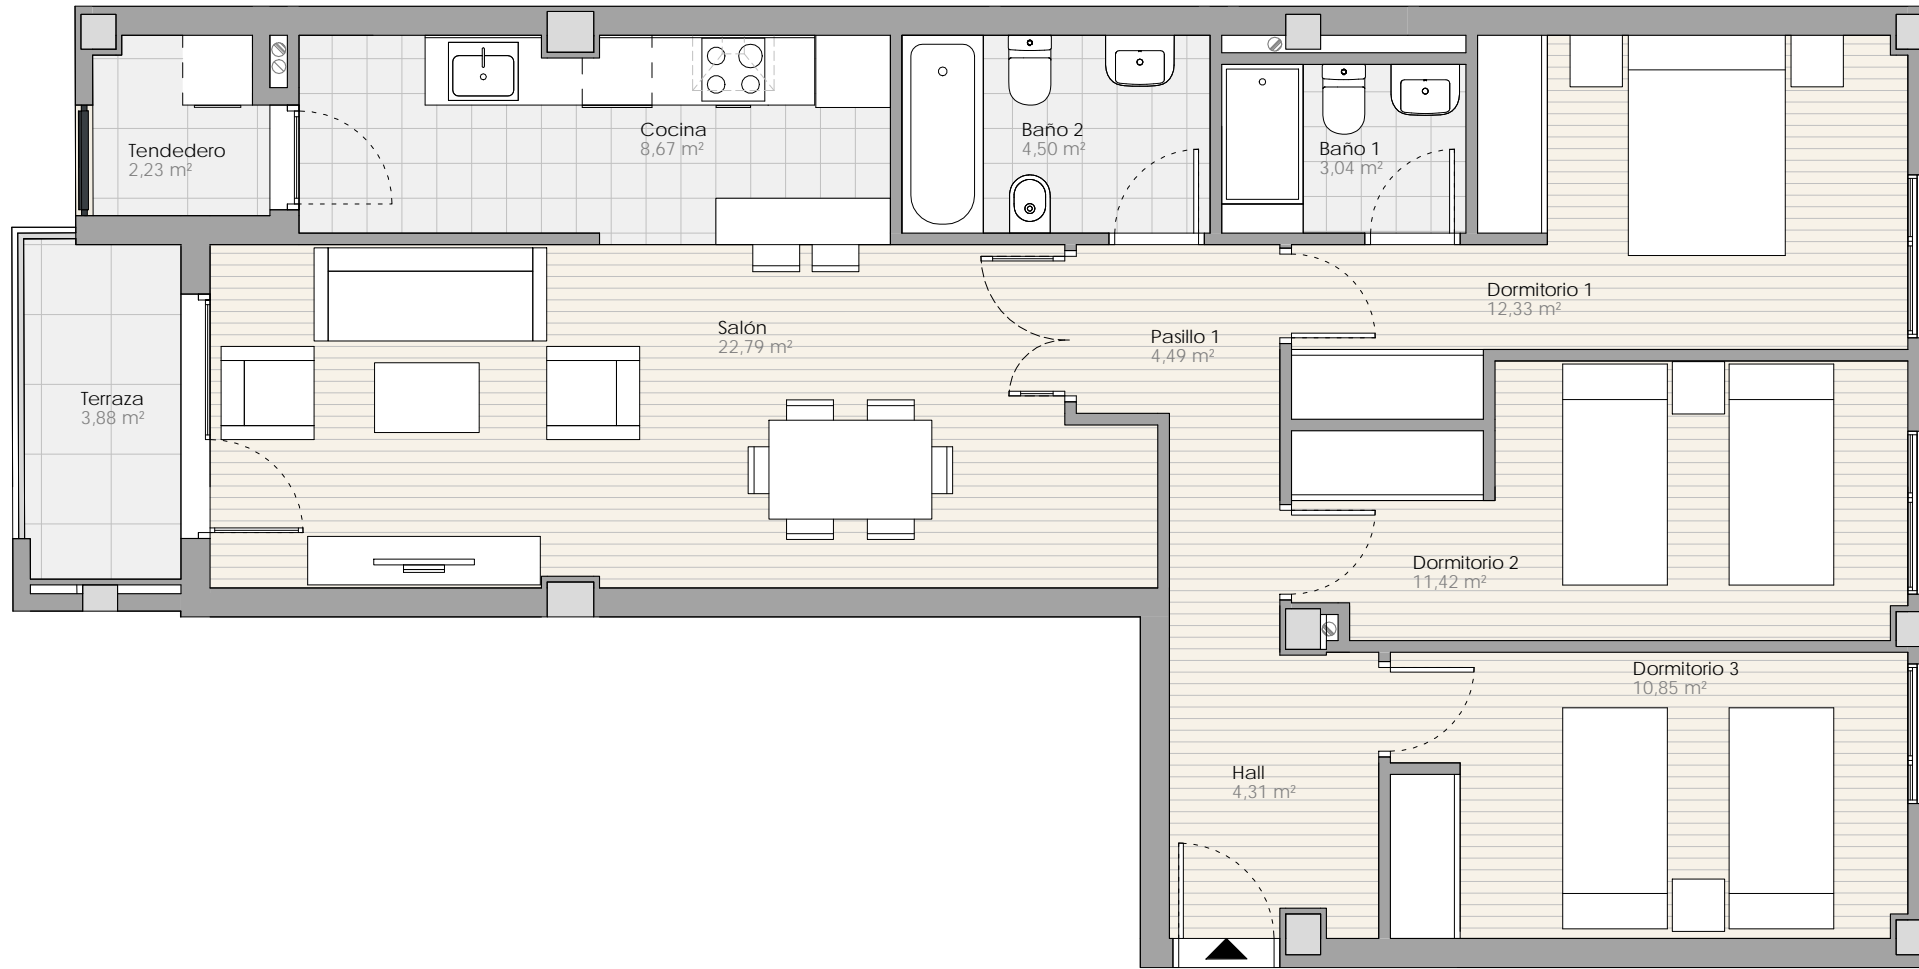

Este documento (tanto su parte gráfica como los datos referidos a superficies) tiene carácter meramente orientativo, sin perjuicio de la información más exacta contenida en la documentación técnica del edificio. Todo el mobiliario que se muestra en este plano, incluido el de la cocina, se ha incluido a efectos meramente orientativos y decorativos.

ESCALA GRÁFICA

VIVIENDA 3 DORMITORIOS

PORTAL 2 - PLANTA 1ª/2ª/3ª - PUERTA 3

Quabit
PAIPORTA

Cuadro de superficies

Superficie Útil	84,47 m ²
Superficie Construida interior	101,57 m ²
Superficie Construida con pp comunes	112,79 m ²
Superficie de Terraza cubierta	3,88 m ²