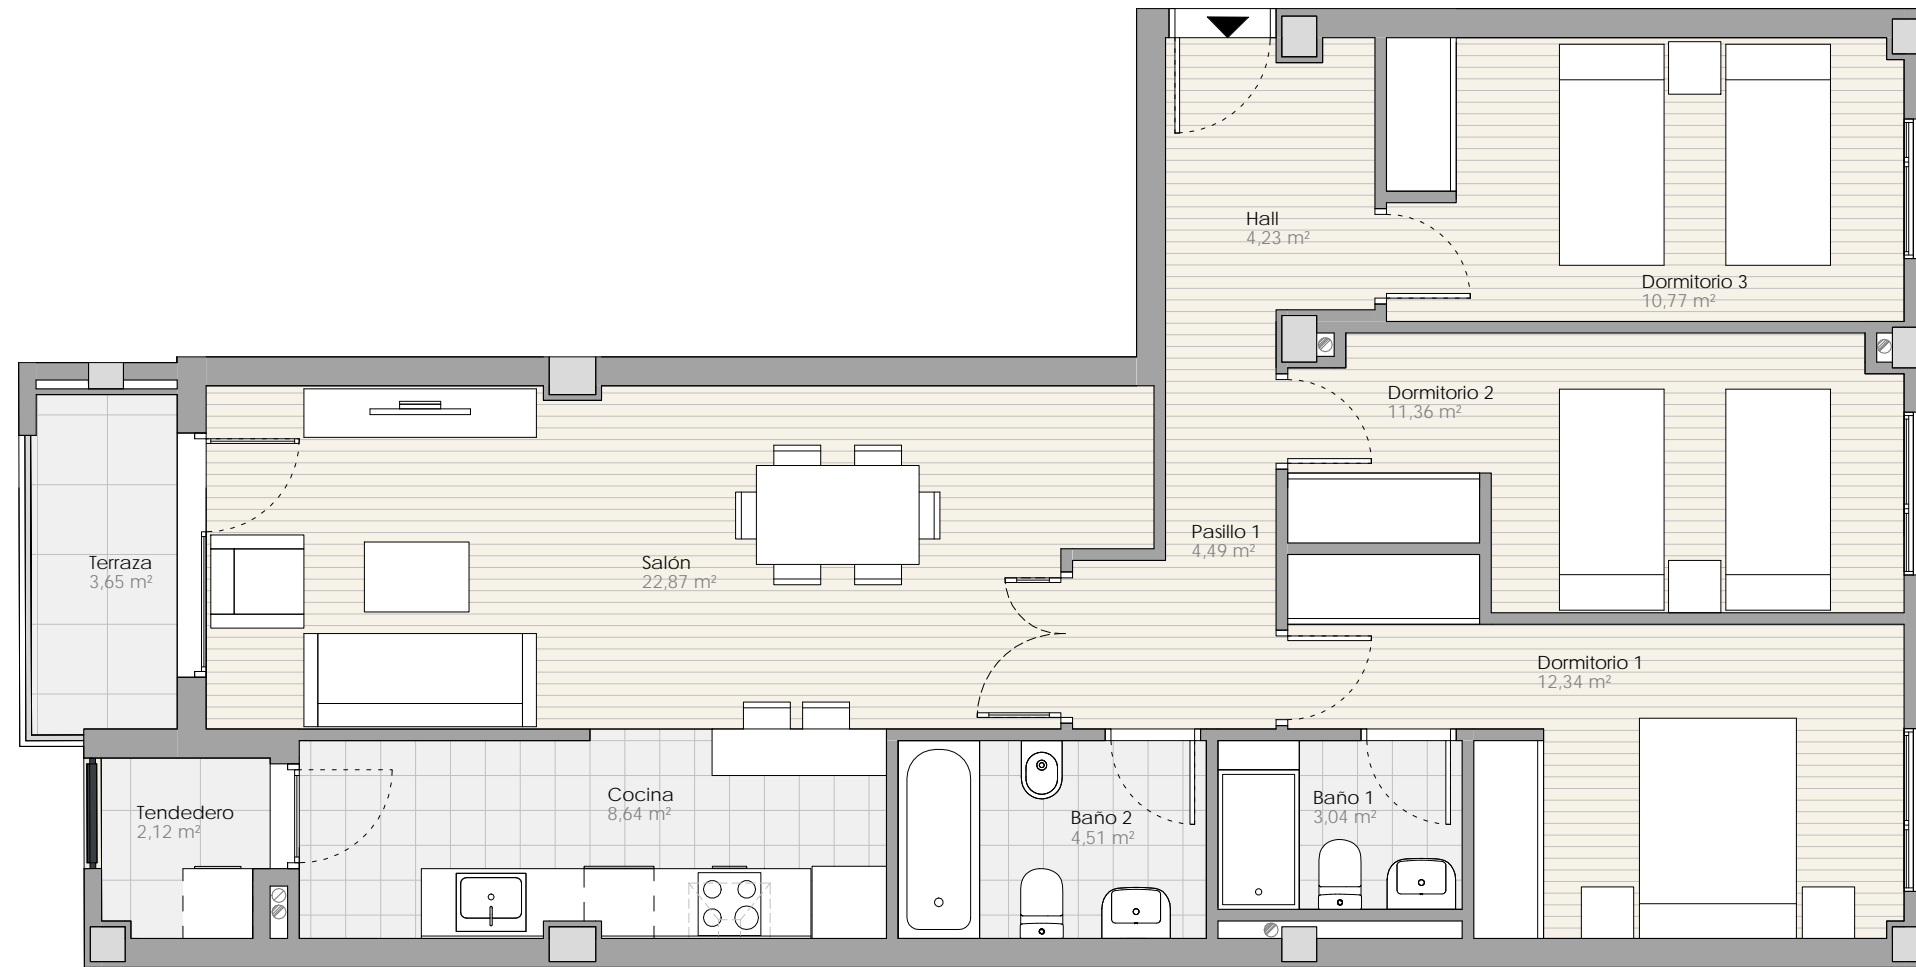

Este documento (tanto su parte gráfica como los datos referidos a superficies) tiene carácter meramente orientativo, sin perjuicio de la información más exacta contenida en la documentación técnica del edificio. Todo el mobiliario que se muestra en este plano, incluido el de la cocina, se ha incluido a efectos meramente orientativos y decorativos.

ESCALA GRÁFICA

VIVIENDA 3 DORMITORIOS

PORTAL 1 - PLANTA 1ª/2ª/3ª - PUERTA 1

Quabit
PAIPORTA

Cuadro de superficies

Superficie Útil	84,11 m ²
Superficie Construida interior	102,54 m ²
Superficie Construida con pp comunes	113,87 m ²
Superficie de Terraza cubierta	3,65 m ²