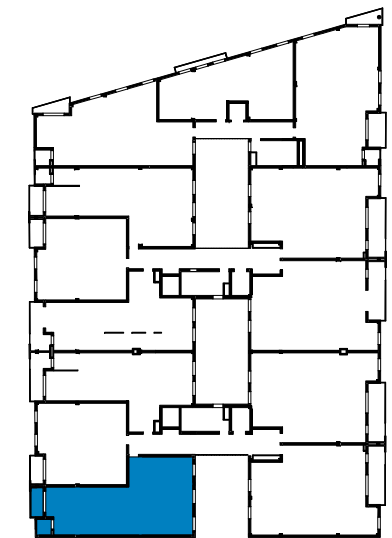

Este documento (tanto su parte gráfica como los datos referidos a superficies) tiene carácter meramente orientativo, sin perjuicio de la información más exacta contenida en la documentación técnica del edificio. Todo el mobiliario que se muestra en este plano, incluido el de la cocina, se ha incluido a efectos meramente orientativos y decorativos.

ESCALA GRÁFICA

VIVIENDA 3 DORMITORIOS

PORTAL 1 - PLANTA 1ª/2ª/3ª - PUERTA 1

Quabit
PAIPORTA

Cuadro de superficies

Superficie Útil	84,11 m ²
Superficie Construida interior	102,54 m ²
Superficie Construida con pp comunes	113,87 m ²
Superficie de Terraza cubierta	3,65 m ²