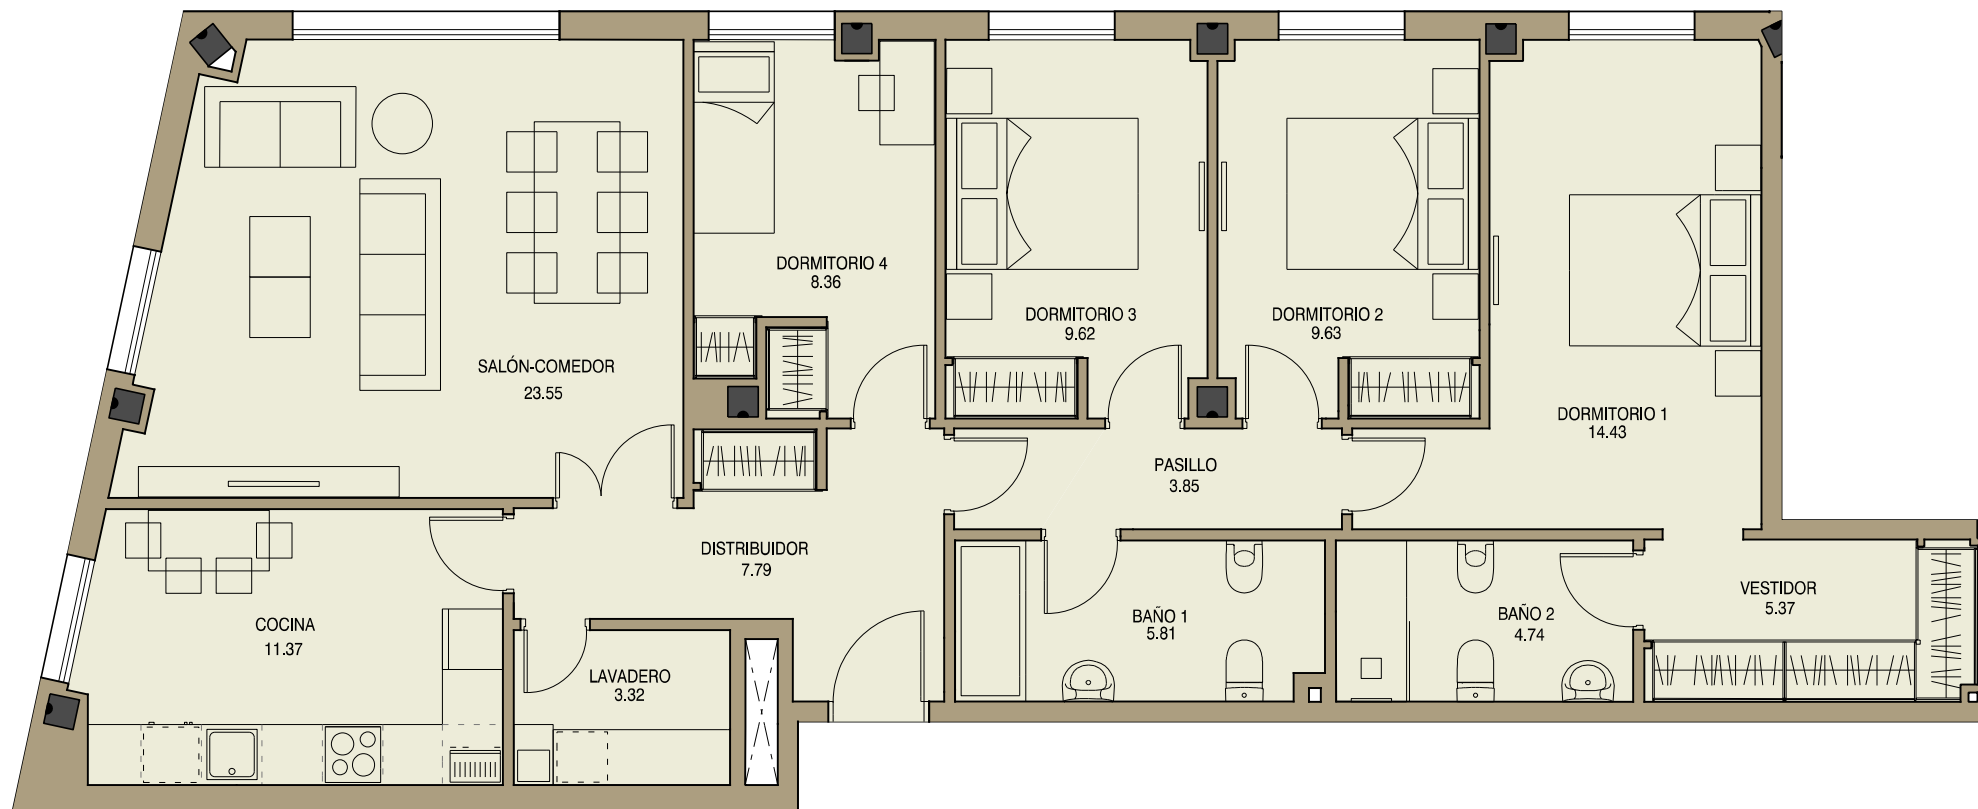

PARQUE RESIDENCIAL

de Quabit Las Suertes

PORTAL 1 PLANTA 2^a LETRA E

SUPERFICIE UTIL INTERIOR: 107,84 m²
SUPERFICIE CONSTRUIDA: 125,20 m²

Quabit
Inmobiliaria