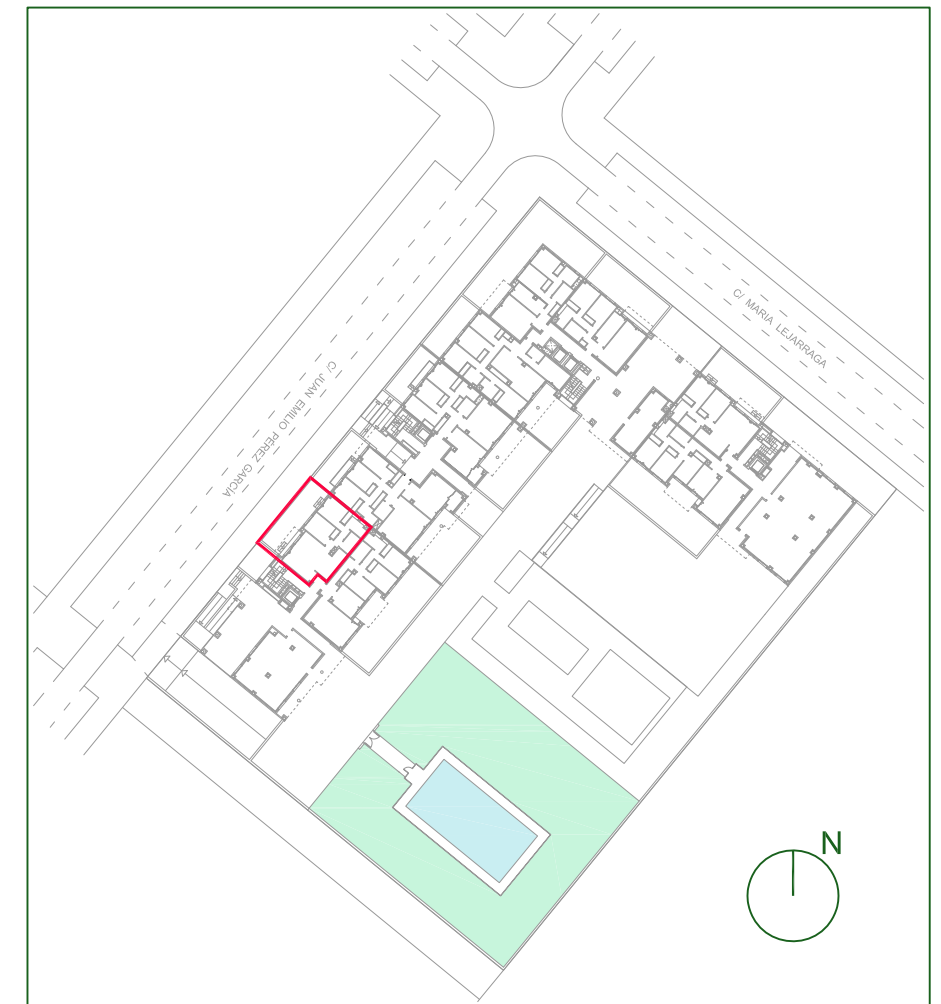

QUABIT STYLE, conjunto residencial de **64 viviendas** con zonas comunes, de 2, 3 y 4 dormitorios, garajes y trasteros. Sector SP-05, Las Cañas 2, Guadalajara

VIVIENDA TIPO 1
PORTAL 1-PLANTA BAJA-PUERTA A

SUPERFICIE ÚTIL INTERIOR: 63,25 m²
 SUPERFICIE ÚTIL EXT. CUBIERTA: 5,15 m²
 SUPERFICIE ÚTIL EXT. DESCUBIERTA: 27,95 m²
TOTAL SUPERFICIE CONSTRUIDA: 90,79 m²

NOTA: Plano meramente informativo, sin valor contractual. La propiedad se reserva el derecho de modificar distribuciones y superficies grafadas en este plano por causas facultativas y/o administrativas.