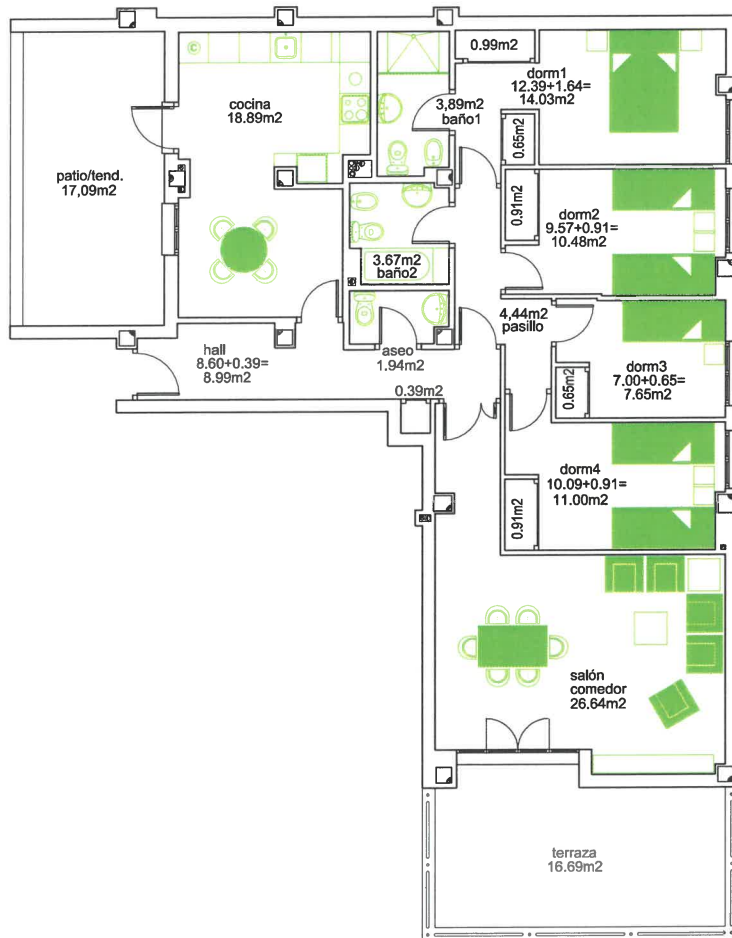

Este documento, tanto su parte gráfica como los datos referidos a superficies, tiene carácter meramente orientativo, sin perjuicio de la información más exacta contenida en el proyecto del edificio. Todo el mobiliario que se muestra en este plano, incluido el de la cocina, se ha representado a efectos exclusivamente decorativos.

Escala gráfica

VIVIENDA 3B0
PORTAL 3 LETRA B PLANTA 0

Cuadro de superficies

Superficie útil	120,00 m ²
Superficie de terraza	37,91 m ²
Superficie construida (incluye superficie construida interior, de terrazas, y zona común proporcional)	168,86 m ²