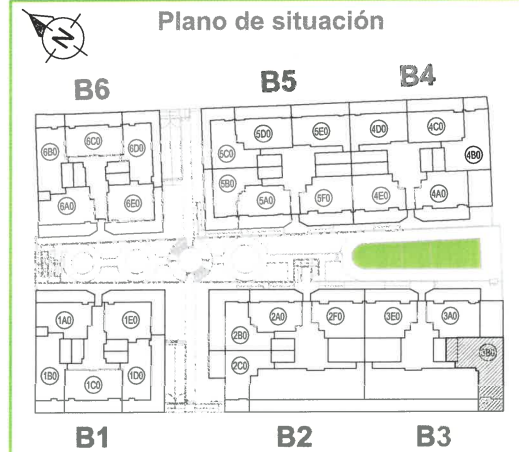

Plano de situación