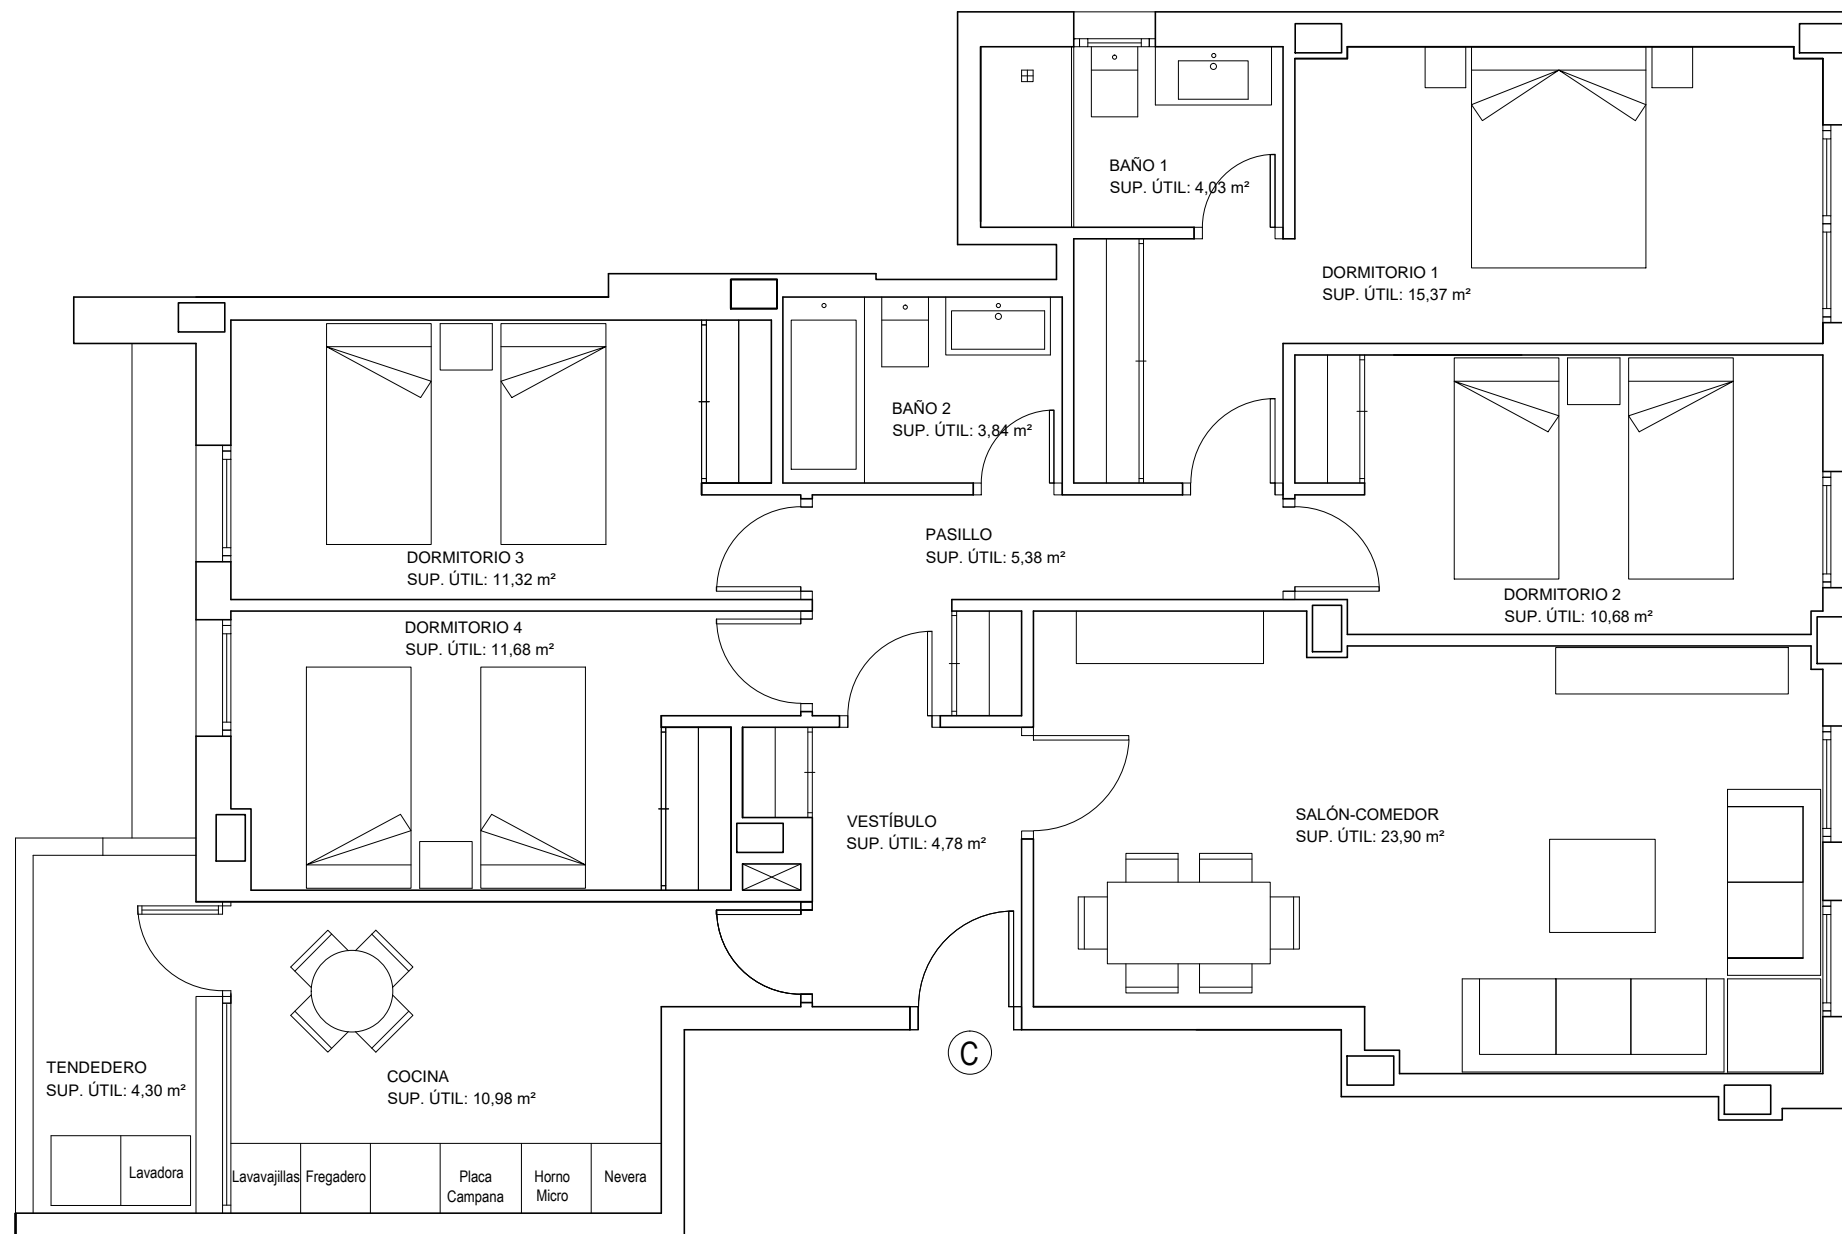

Este documento (tanto su parte gráfica como los datos referidos a superficies) tiene carácter meramente orientativo, sin perjuicio de la información más exacta contenida en la documentación técnica del edificio. Todo el mobiliario que se muestra en este plano, incluido el de la cocina, se ha incluido a efectos meramente orientativos y decorativos.

Escala gráfica

VIVIENDA TIPO 17
PORTAL 2 PLANTAS 1,2,3 LETRA C

SAMOA

Quabit LAS SUERTES

Cuadro de superficies

Superficie Útil Vivienda	106,26 m ²
Superficie Útil Exterior	0,00 m ²
Superficie Construida con p/p Comunes	133,22 m ²