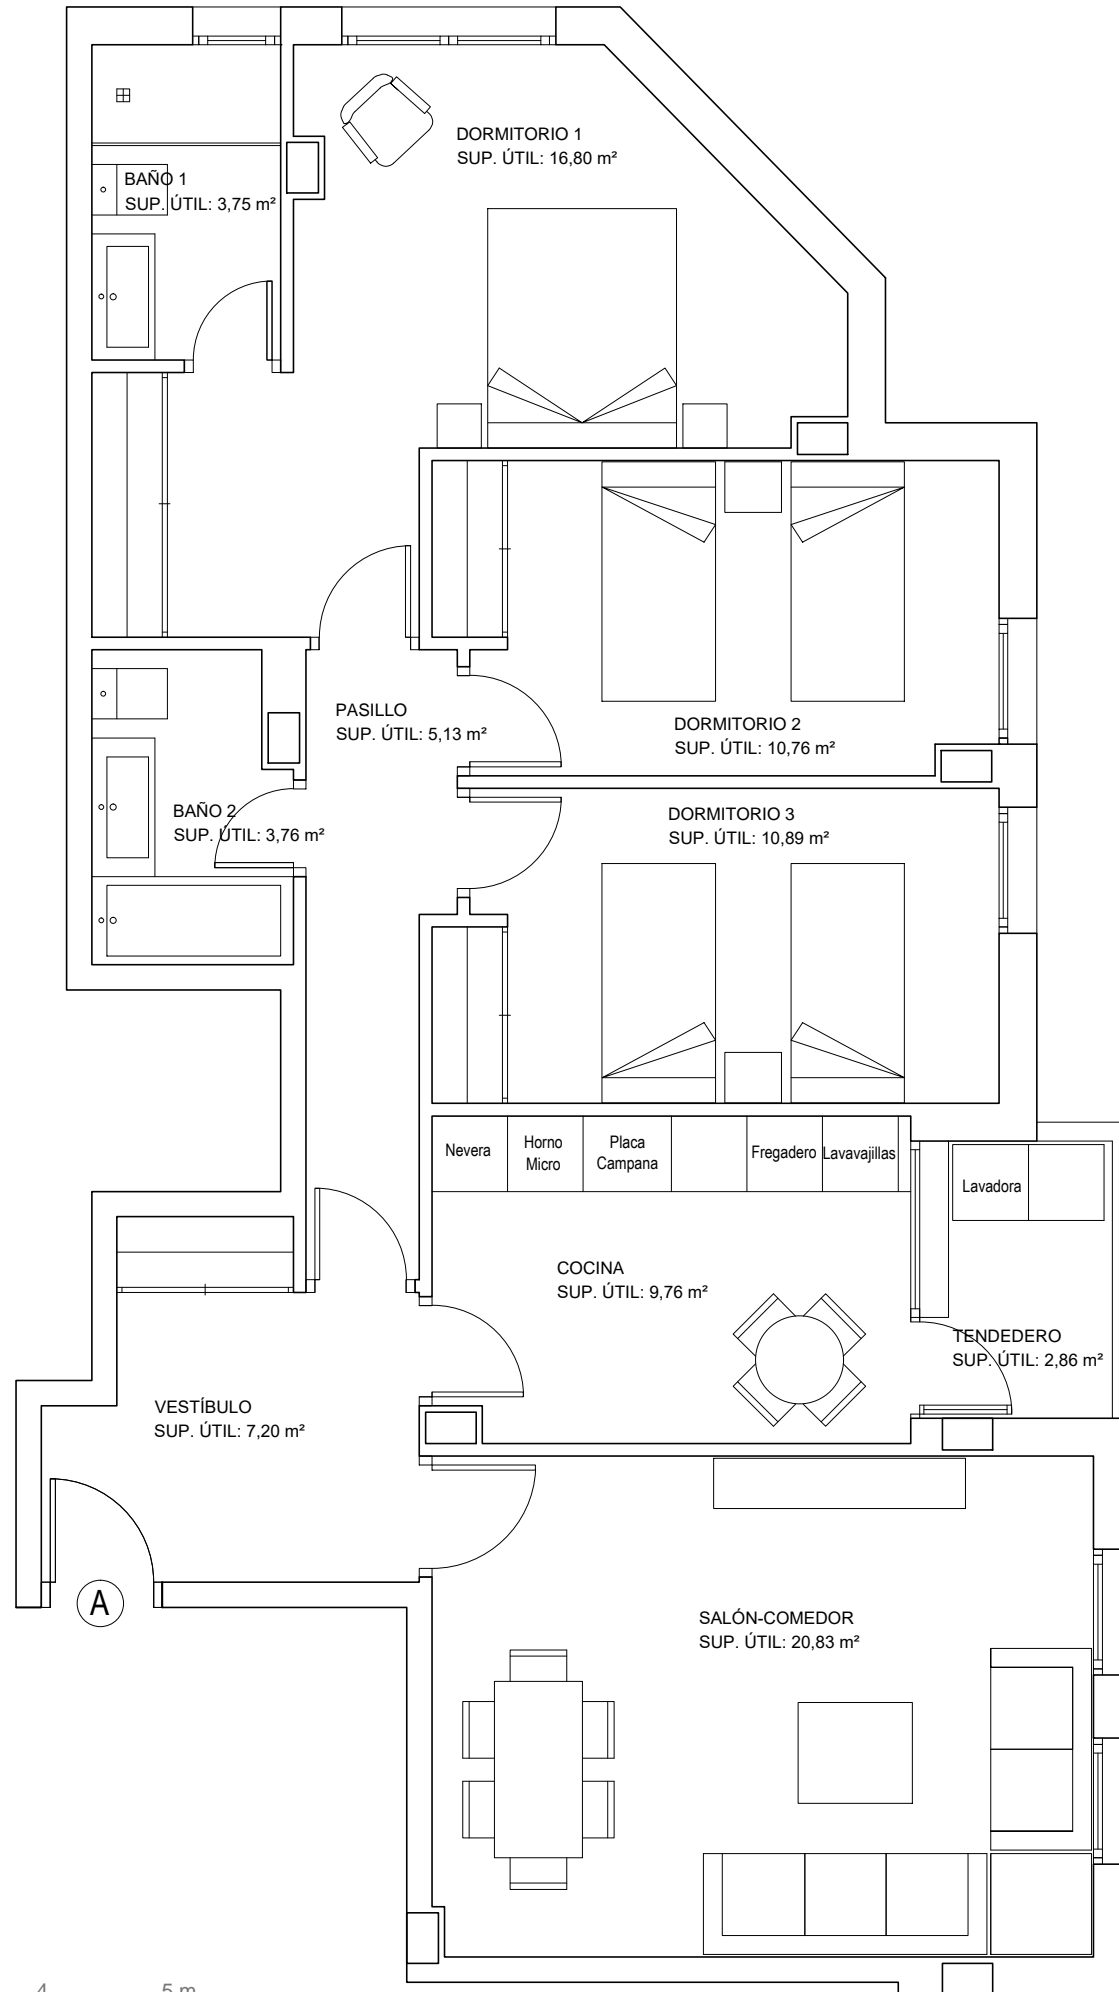

Este documento (tanto su parte gráfica como los datos referidos a superficies) tiene carácter meramente orientativo, sin perjuicio de la información más exacta contenida en la documentación técnica del edificio.
Todo el mobiliario que se muestra en este plano, incluido el de la cocina, se ha incluido a efectos meramente orientativos y decorativos.

Escala gráfica

VIVIENDA TIPO 5

PORTAL 1 PLANTAS 1,2,3 LETRA A

SAMOA

Quabit LAS SUERTES

Cuadro de superficies

Superficie Útil Vivienda	91,74 m ²
Superficie Útil Exterior	0,00 m ²
Superficie Construida con p/p Comunes	116,42 m ²