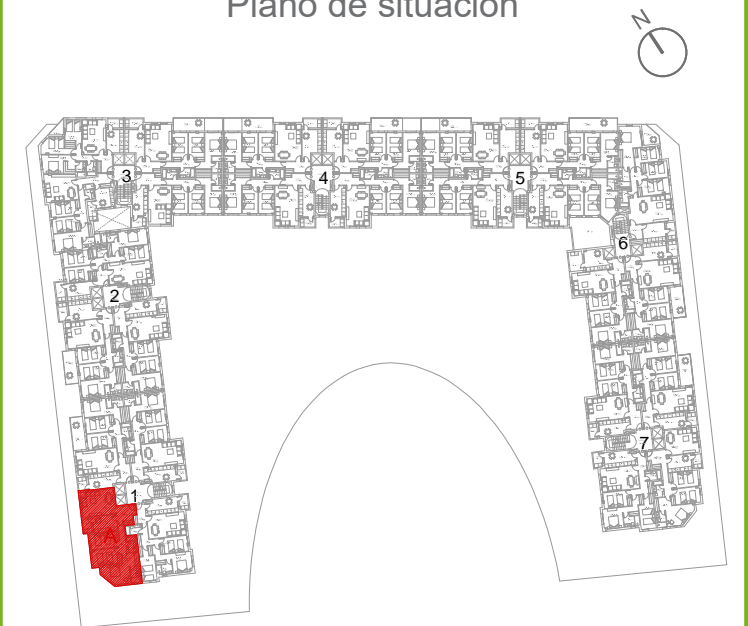

Plano de situación