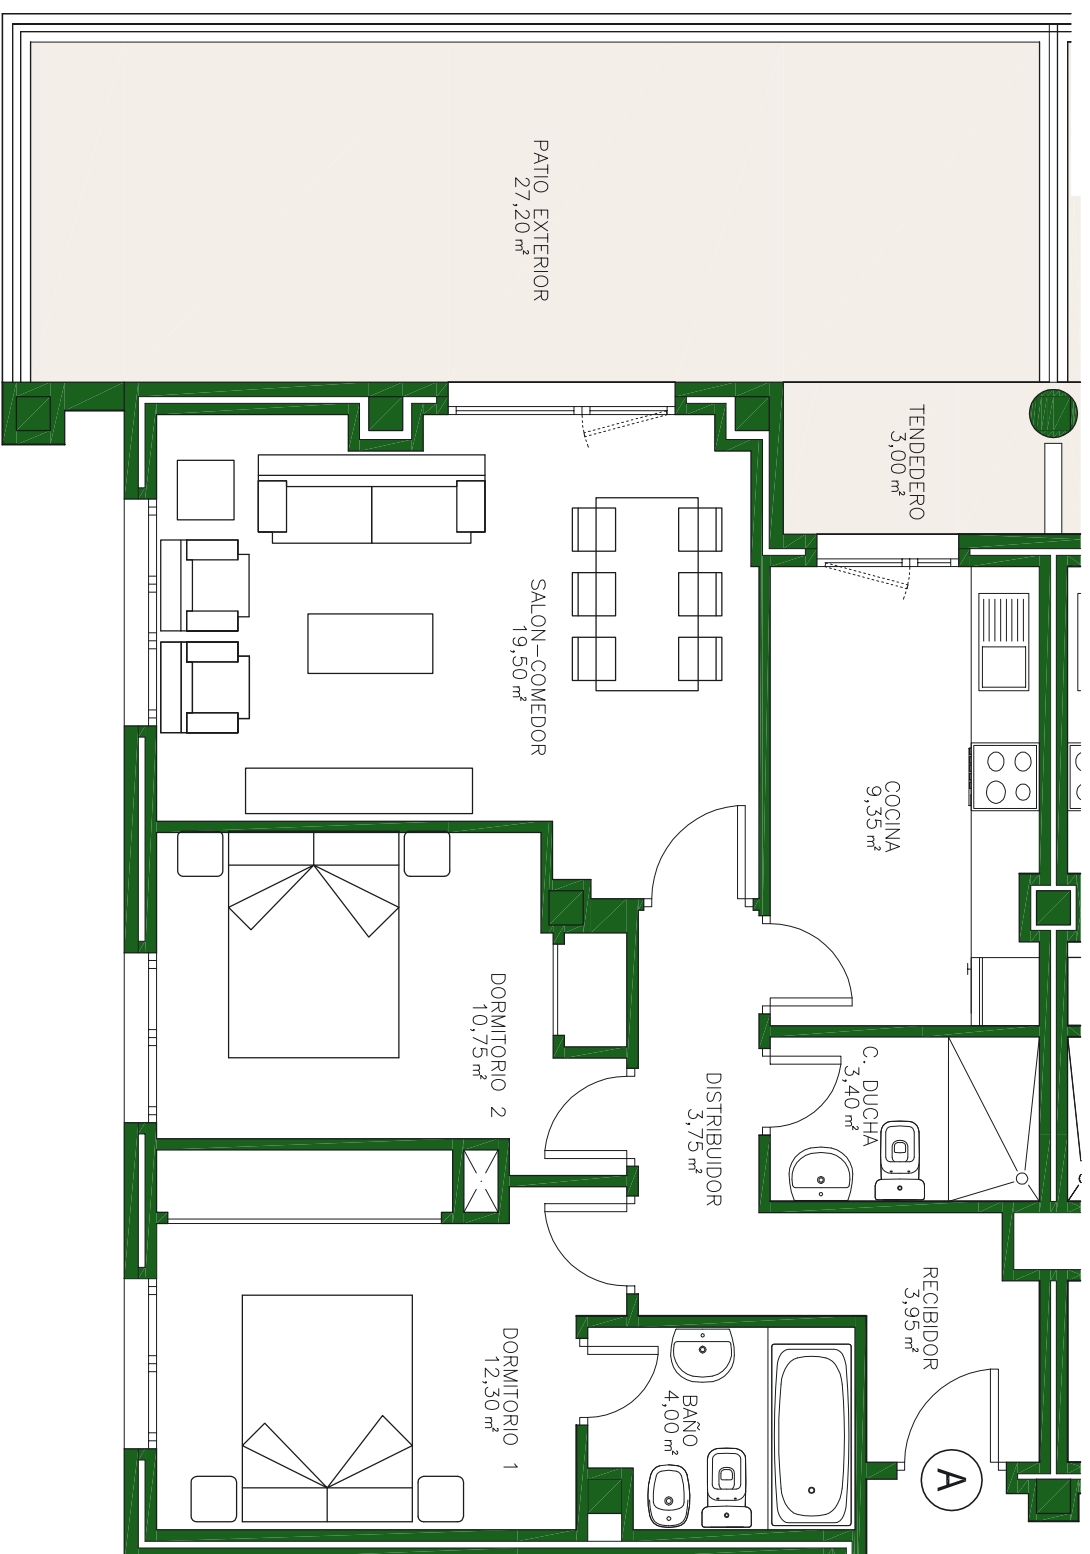

VIVIENDA TIPO 13
PORTAL 2. PLANTA BAJA. LETRA A

QUABIT STYLE 2
GUADALAJARA

Cuadro de Superficies

Superficie Útil:	70,00 m2
Superficie de Terraza:	30,90 m2
Superficie Construida Aprox.: (Incluye construida interior, de terrazas y zona común proporcional)	95,84 m2

Escala gráfica

Este documento (tanto su parte gráfica como los datos referidos a superficies) tiene carácter meramente orientativo, sin perjuicio de la información más exacta contenida en la documentación técnica del edificio. Todo el mobiliario que se muestra en este plano, incluido el de la cocina, se ha incluido a efectos meramente orientativos y decorativos.