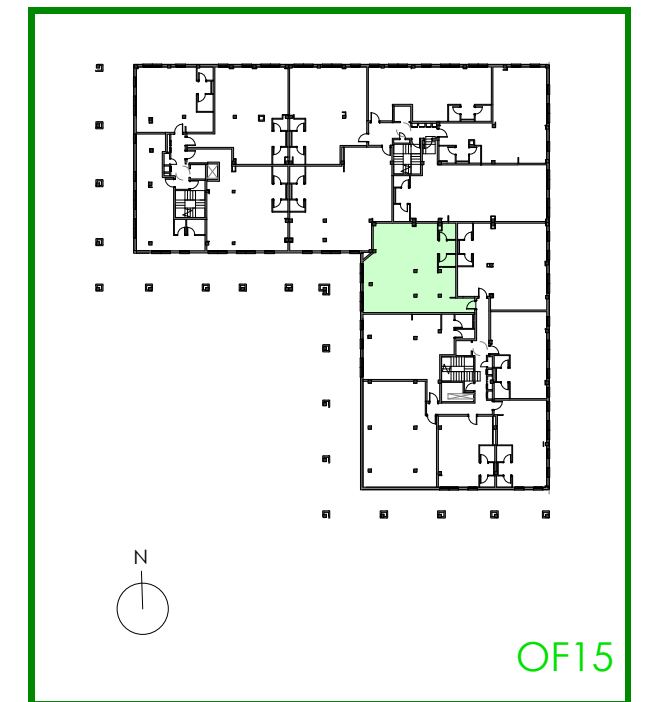

QUABIT COLLECTION , conjunto residencial de **36 viviendas** con zonas comunes, 3 y 4 dormitorios, garajes, local y trasteros. Parcela M-2 de Area AC-56 de San Lamberto (Zaragoza)

OFICINA TIPO 15
PORTAL 3-PLANTA 1º-Puerta F

SUPERFICIE ÚTIL INTERIOR	89.45
--------------------------	-------

*NOTA: PLANO MERAMENTE INFORMATIVO, SIN VALOR CONTRACTUAL. LA PROPIEDAD SE RESERVA EL DERECHO DE MODIFICAR LAS DISTRIBUCIONES Y SUPERFICIES GRAFIADAS EN ESTE PLANO POR CAUSAS FACULTATIVAS Y/O ADMINISTRATIVAS.