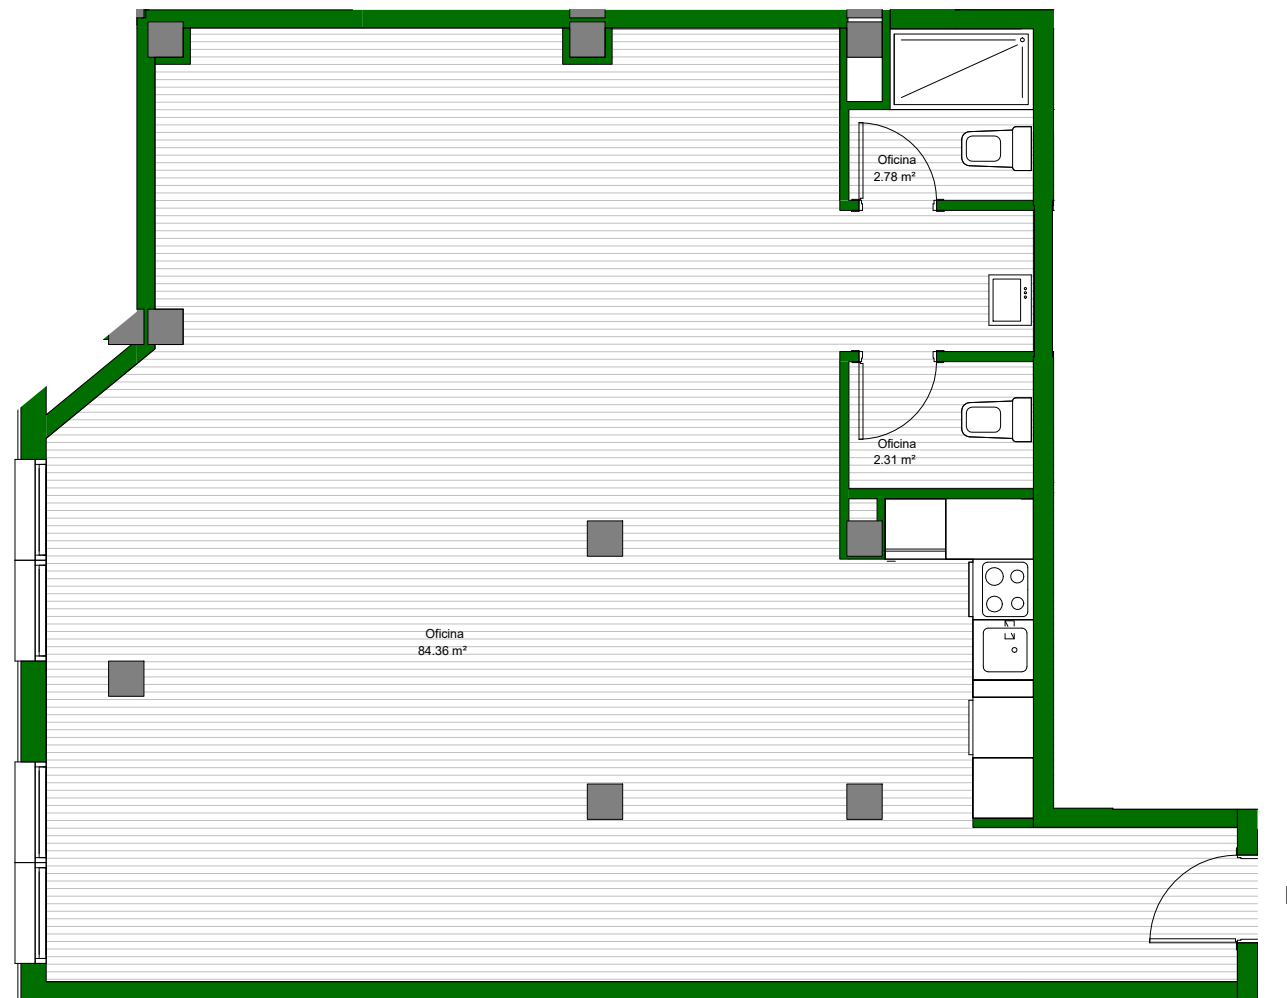

QUABIT COLLECTION , conjunto residencial de **36 viviendas** con zonas comunes, 3 y 4 dormitorios, garajes, local y trasteros. Parcela M-2 de Area AC-56 de San Lamberto (Zaragoza)

OFICINA TIPO 15
PORTAL 3-PLANTA 1º-Puerta F

SUPERFICIE ÚTIL INTERIOR	89.45
--------------------------	-------

*NOTA: PLANO MERAMENTE INFORMATIVO, SIN VALOR CONTRACTUAL. LA PROPIEDAD SE RESERVA EL DERECHO DE MODIFICAR LAS DISTRIBUCIONES Y SUPERFICIES GRAFIADAS EN ESTE PLANO POR CAUSAS FACULTATIVAS Y/O ADMINISTRATIVAS.