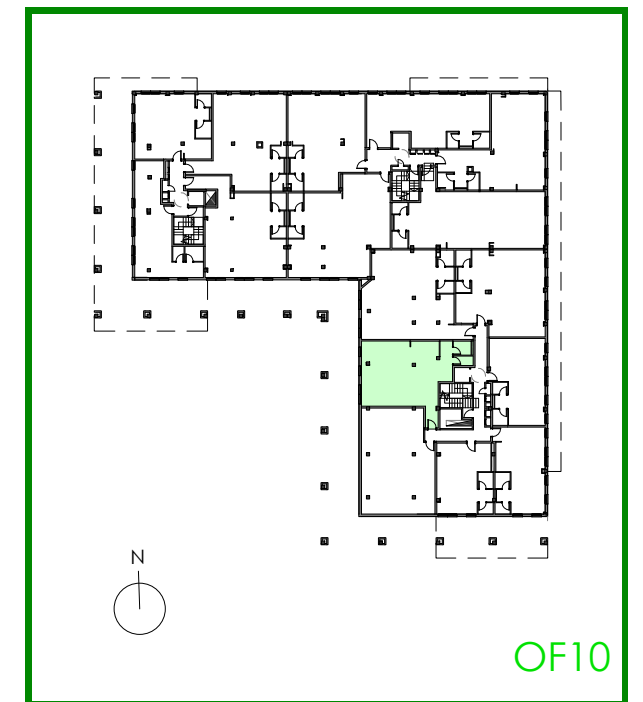

QUABIT COLLECTION , conjunto residencial de **36 viviendas** con zonas comunes, 3 y 4 dormitorios, garajes, local y trasteros. Parcela M-2 de Area AC-56 de San Lamberto (Zaragoza)

OFICINA TIPO 10
PORTAL 3-PLANTA 1º-Puerta A

SUPERFICIE ÚTIL INTERIOR 69.64

QUABIT
COLLECTION
ZARAGOZA

*NOTA: PLANO MERAMENTE INFORMATIVO, SIN VALOR CONTRACTUAL. LA PROPIEDAD SE RESERVA EL DERECHO DE MODIFICAR LAS DISTRIBUCIONES Y SUPERFICIES GRAFIADAS EN ESTE PLANO POR CAUSAS FACULTATIVAS Y/O ADMINISTRATIVAS.