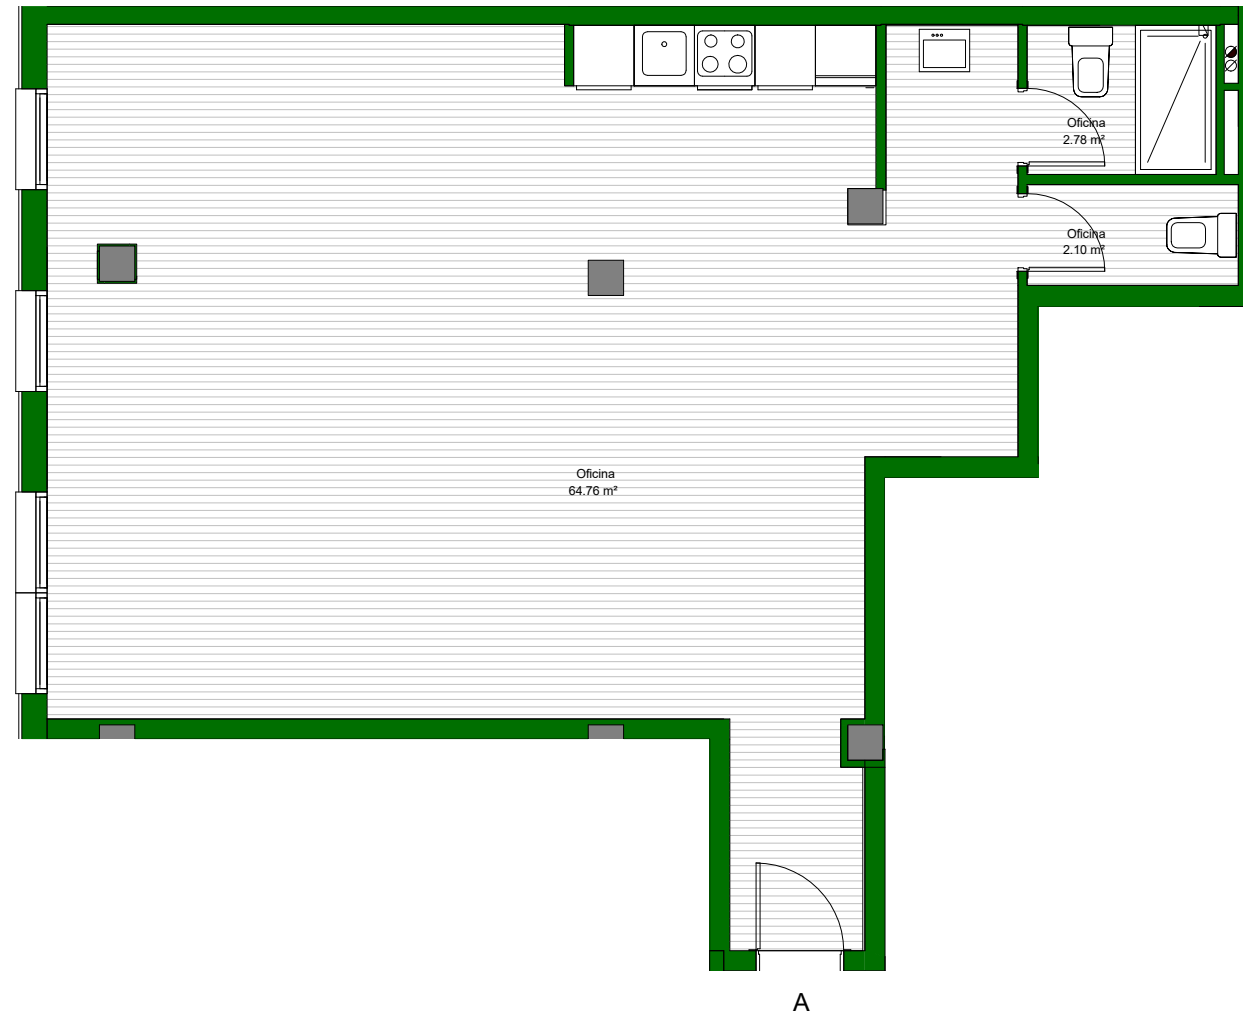

QUABIT COLLECTION , conjunto residencial de **36 viviendas** con zonas comunes, 3 y 4 dormitorios, garajes, local y trasteros. Parcela M-2 de Area AC-56 de San Lamberto (Zaragoza)

OFICINA TIPO 10
PORTAL 3-PLANTA 1º-Puerta A

SUPERFICIE ÚTIL INTERIOR 69.64

QUABIT
COLLECTION
ZARAGOZA

*NOTA: PLANO MERAMENTE INFORMATIVO, SIN VALOR CONTRACTUAL. LA PROPIEDAD SE RESERVA EL DERECHO DE MODIFICAR LAS DISTRIBUCIONES Y SUPERFICIES GRAFIADAS EN ESTE PLANO POR CAUSAS FACULTATIVAS Y/O ADMINISTRATIVAS.