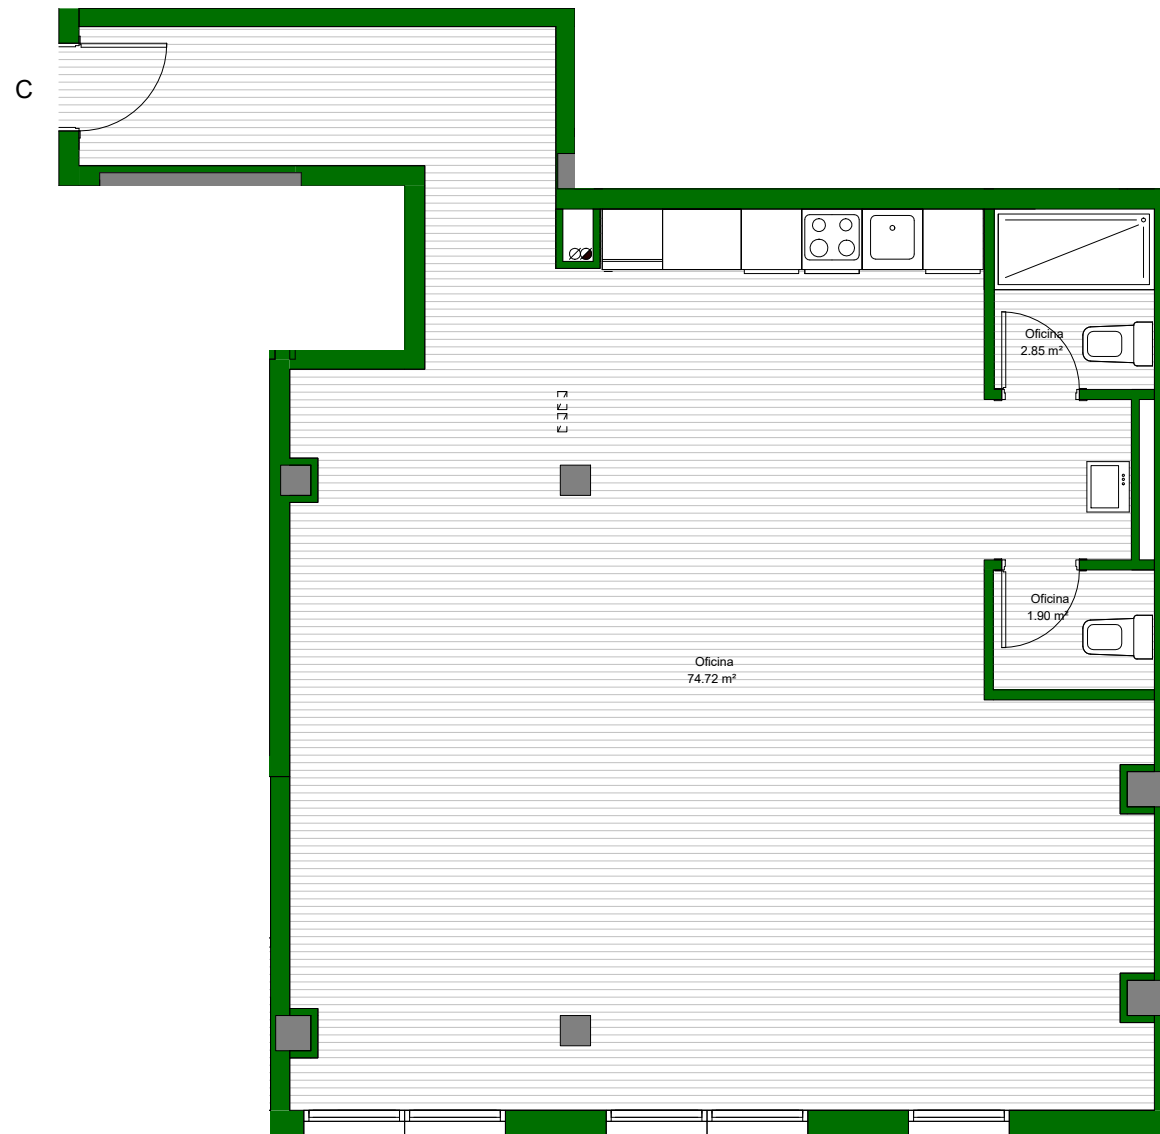

**QUABIT COLLECTION** , conjunto residencial de **36 viviendas** con zonas comunes, 3 y 4 dormitorios, garajes, local y trasteros. Parcela M-2 de Area AC-56 de San Lamberto (Zaragoza)

**OFICINA TIPO 3**  
**PORTAL 1-PLANTA 1º-Puerta C**

SUPERFICIE ÚTIL INTERIOR 79.47

\*NOTA: PLANO MERAMENTE INFORMATIVO, SIN VALOR CONTRACTUAL. LA PROPIEDAD SE RESERVA EL DERECHO DE MODIFICAR LAS DISTRIBUCIONES Y SUPERFICIES GRAFIADAS EN ESTE PLANO POR CAUSAS FACULTATIVAS Y/O ADMINISTRATIVAS.