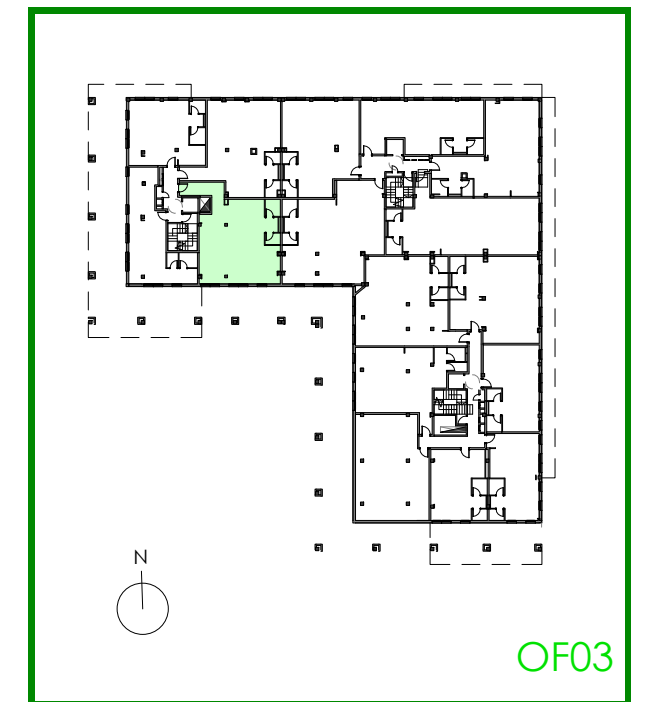

**QUABIT COLLECTION** , conjunto residencial de **36 viviendas** con zonas comunes, 3 y 4 dormitorios, garajes, local y trasteros. Parcela M-2 de Area AC-56 de San Lamberto (Zaragoza)

**OFICINA TIPO 3**  
**PORTAL 1-PLANTA 1º-Puerta C**

SUPERFICIE ÚTIL INTERIOR 79.47

\*NOTA: PLANO MERAMENTE INFORMATIVO, SIN VALOR CONTRACTUAL. LA PROPIEDAD SE RESERVA EL DERECHO DE MODIFICAR LAS DISTRIBUCIONES Y SUPERFICIES GRAFIADAS EN ESTE PLANO POR CAUSAS FACULTATIVAS Y/O ADMINISTRATIVAS.