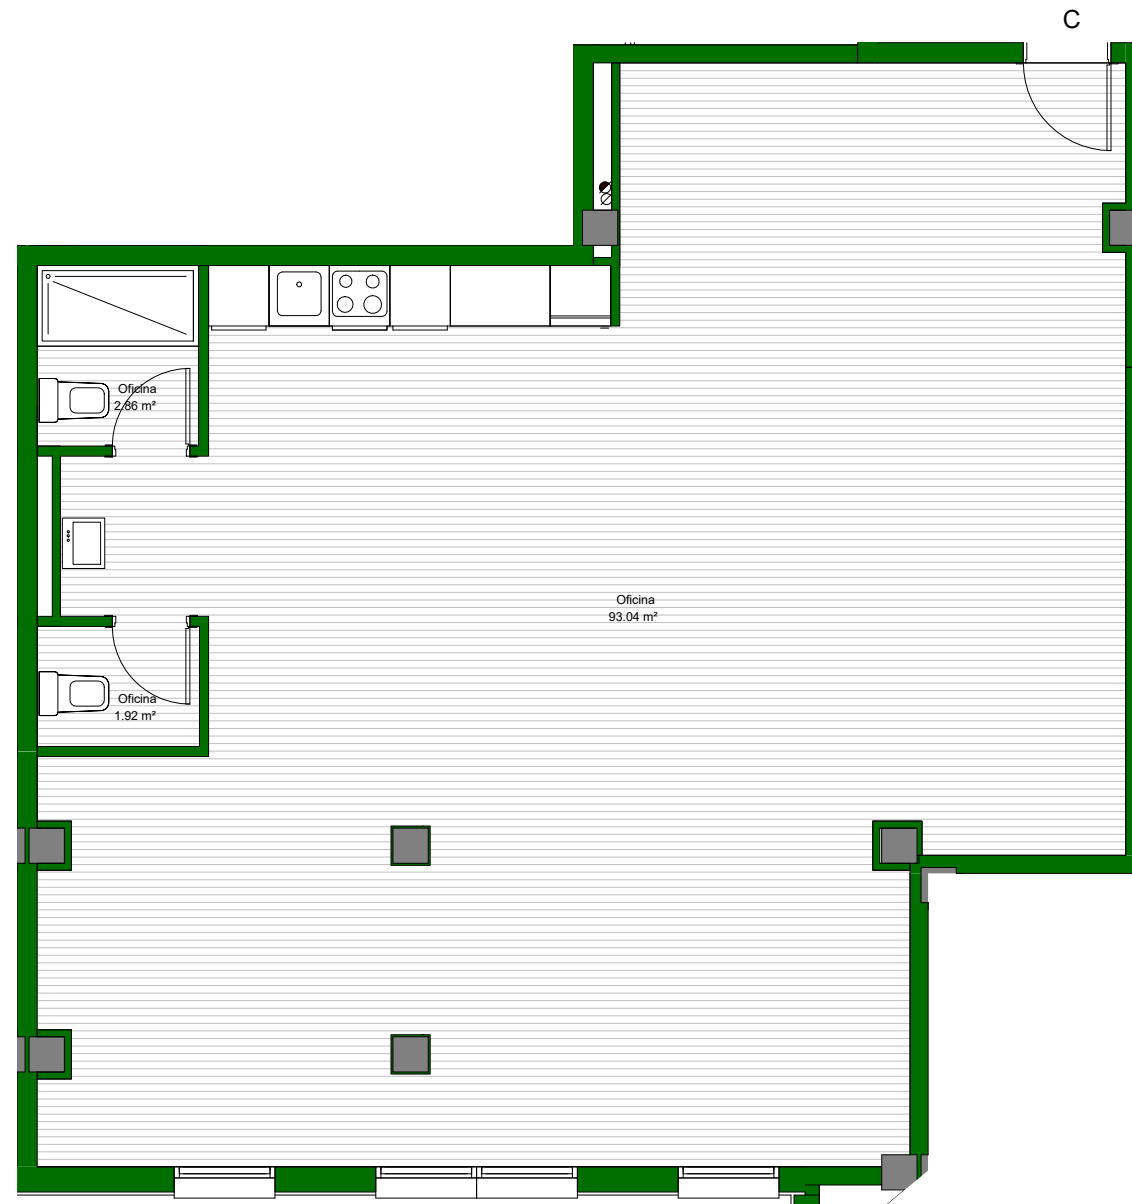

QUABIT COLLECTION , conjunto residencial de **36 viviendas** con zonas comunes, 3 y 4 dormitorios, garajes, local y trasteros. Parcela M-2 de Area AC-56 de San Lamberto (Zaragoza)

OFICINA TIPO 7
PORTAL 2-PLANTA 1º-Puerta C

SUPERFICIE ÚTIL INTERIOR	97.82
--------------------------	-------

*NOTA: PLANO MERAMENTE INFORMATIVO, SIN VALOR CONTRACTUAL. LA PROPIEDAD SE RESERVA EL DERECHO DE MODIFICAR LAS DISTRIBUCIONES Y SUPERFICIES GRAFIADAS EN ESTE PLANO POR CAUSAS FACULTATIVAS Y/O ADMINISTRATIVAS.