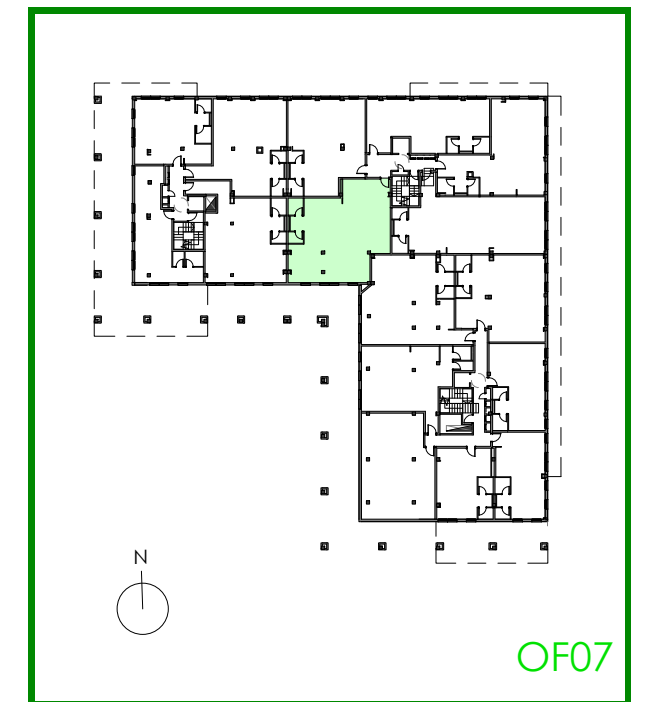

QUABIT COLLECTION , conjunto residencial de **36 viviendas** con zonas comunes, 3 y 4 dormitorios, garajes, local y trasteros. Parcela M-2 de Area AC-56 de San Lamberto (Zaragoza)

OFICINA TIPO 7
PORTAL 2-PLANTA 1º-Puerta C

SUPERFICIE ÚTIL INTERIOR	97.82
--------------------------	-------

*NOTA: PLANO MERAMENTE INFORMATIVO, SIN VALOR CONTRACTUAL. LA PROPIEDAD SE RESERVA EL DERECHO DE MODIFICAR LAS DISTRIBUCIONES Y SUPERFICIES GRAFIADAS EN ESTE PLANO POR CAUSAS FACULTATIVAS Y/O ADMINISTRATIVAS.