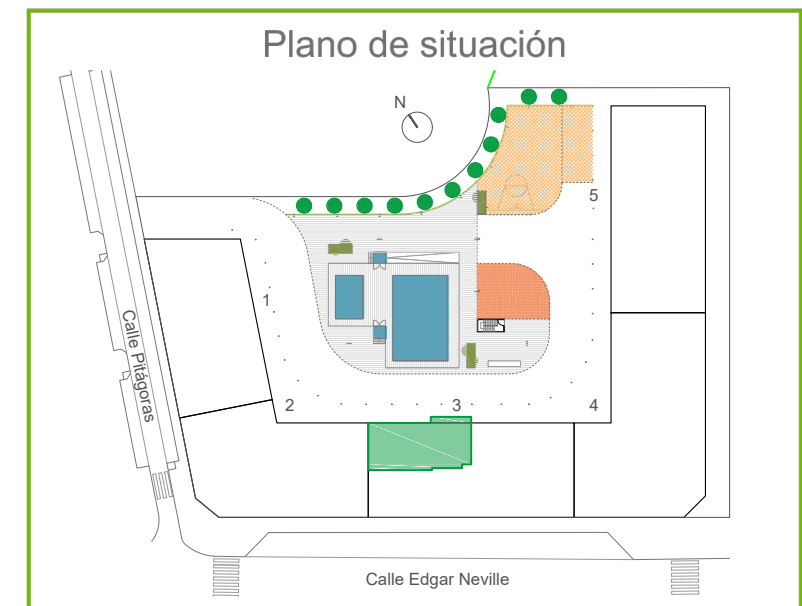

TAVIRA
RESIDENCIAL

Quabit LAS SUERTES

Cuadro de superficies

Superficie Útil	115.37 m ²
Superficie Construida Interior	135.15 m ²
Superficie Construida con p/p Comunes	152.14 m ²
Superficie de Terrazas	3.62 m ²

Quabit
LAS SUERTES

Escala gráfica

Este documento (tanto su parte gráfica como los datos referidos a superficies) tiene carácter meramente orientativo, sin perjuicio de la información más exacta contenida en la documentación técnica del edificio. Todo el mobiliario que se muestra en este plano, incluido el de la cocina, se ha incluido a efectos meramente orientativos y decorativos.