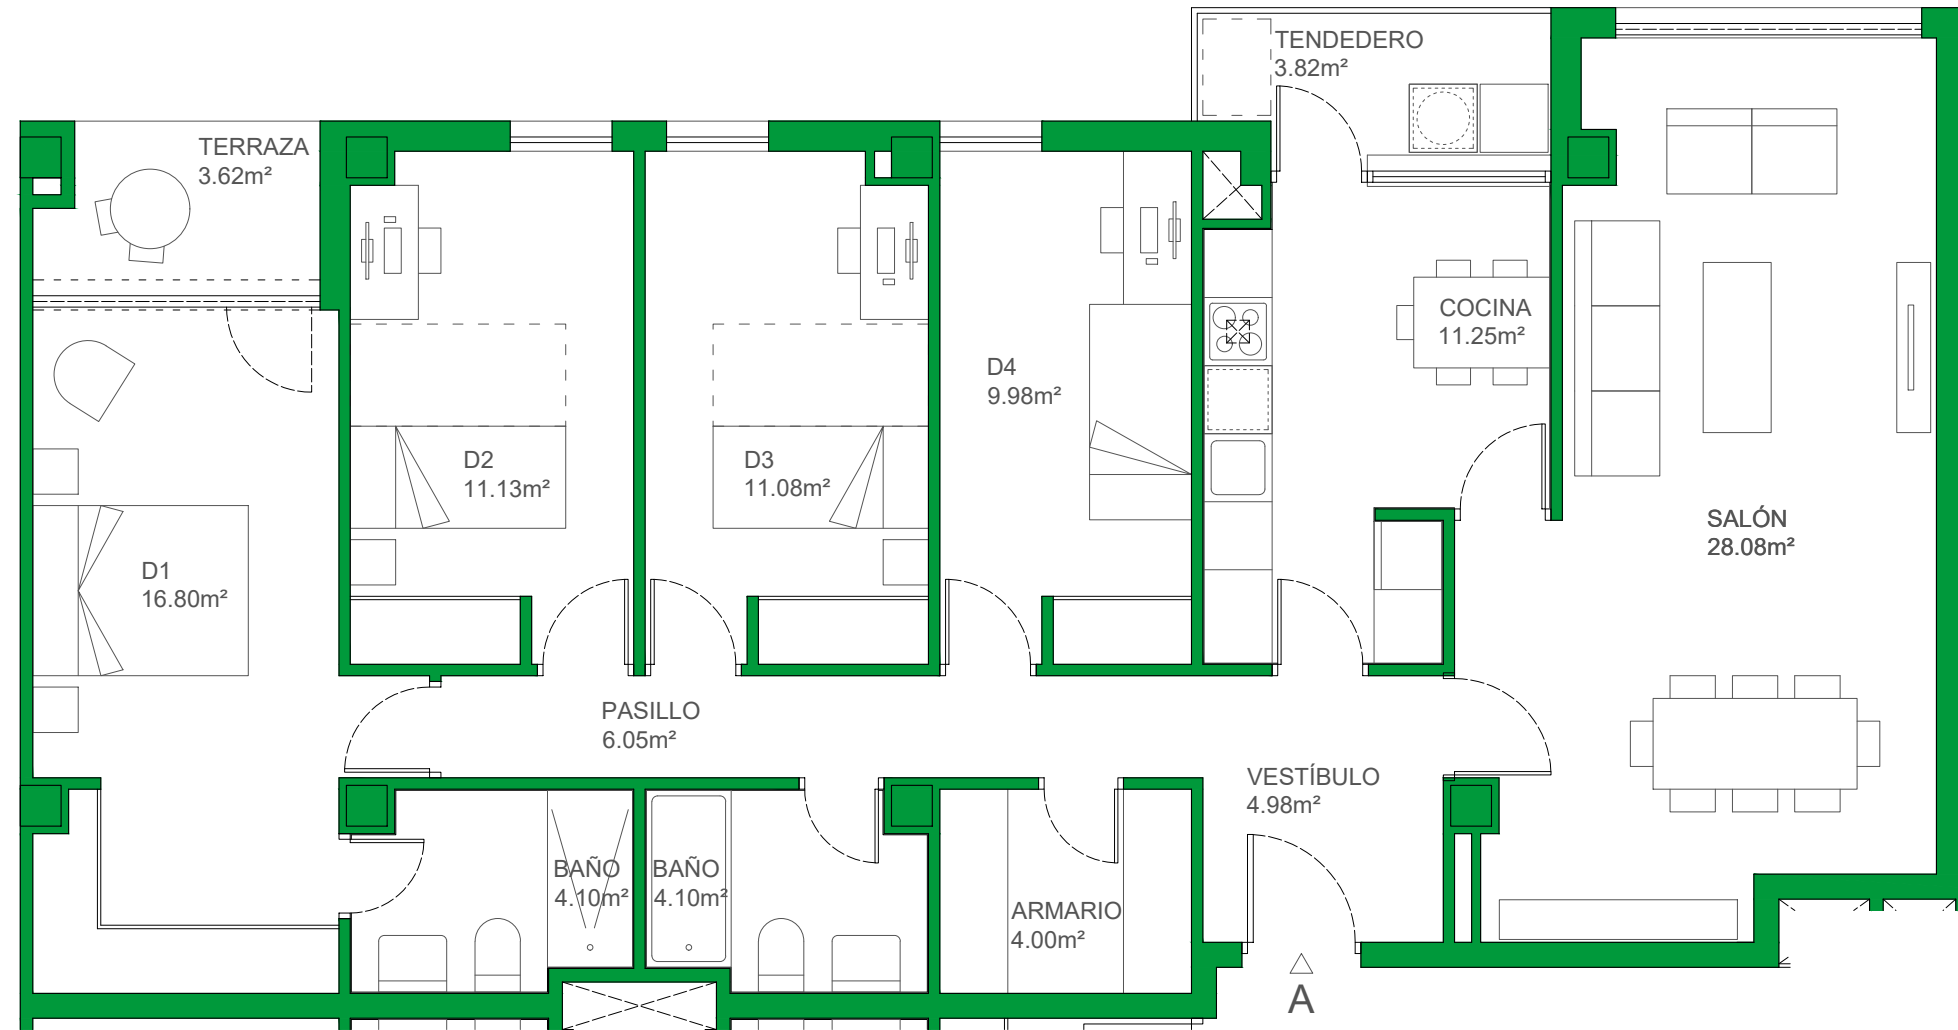

TAVIRA
RESIDENCIAL

Quabit LAS SUERTES

Cuadro de superficies

Superficie Útil	115.37 m ²
Superficie Construida Interior	135.15 m ²
Superficie Construida con p/p Comunes	152.14 m ²
Superficie de Terrazas	3.62 m ²

Quabit
LAS SUERTES

Escala gráfica

Este documento (tanto su parte gráfica como los datos referidos a superficies) tiene carácter meramente orientativo, sin perjuicio de la información más exacta contenida en la documentación técnica del edificio. Todo el mobiliario que se muestra en este plano, incluido el de la cocina, se ha incluido a efectos meramente orientativos y decorativos.