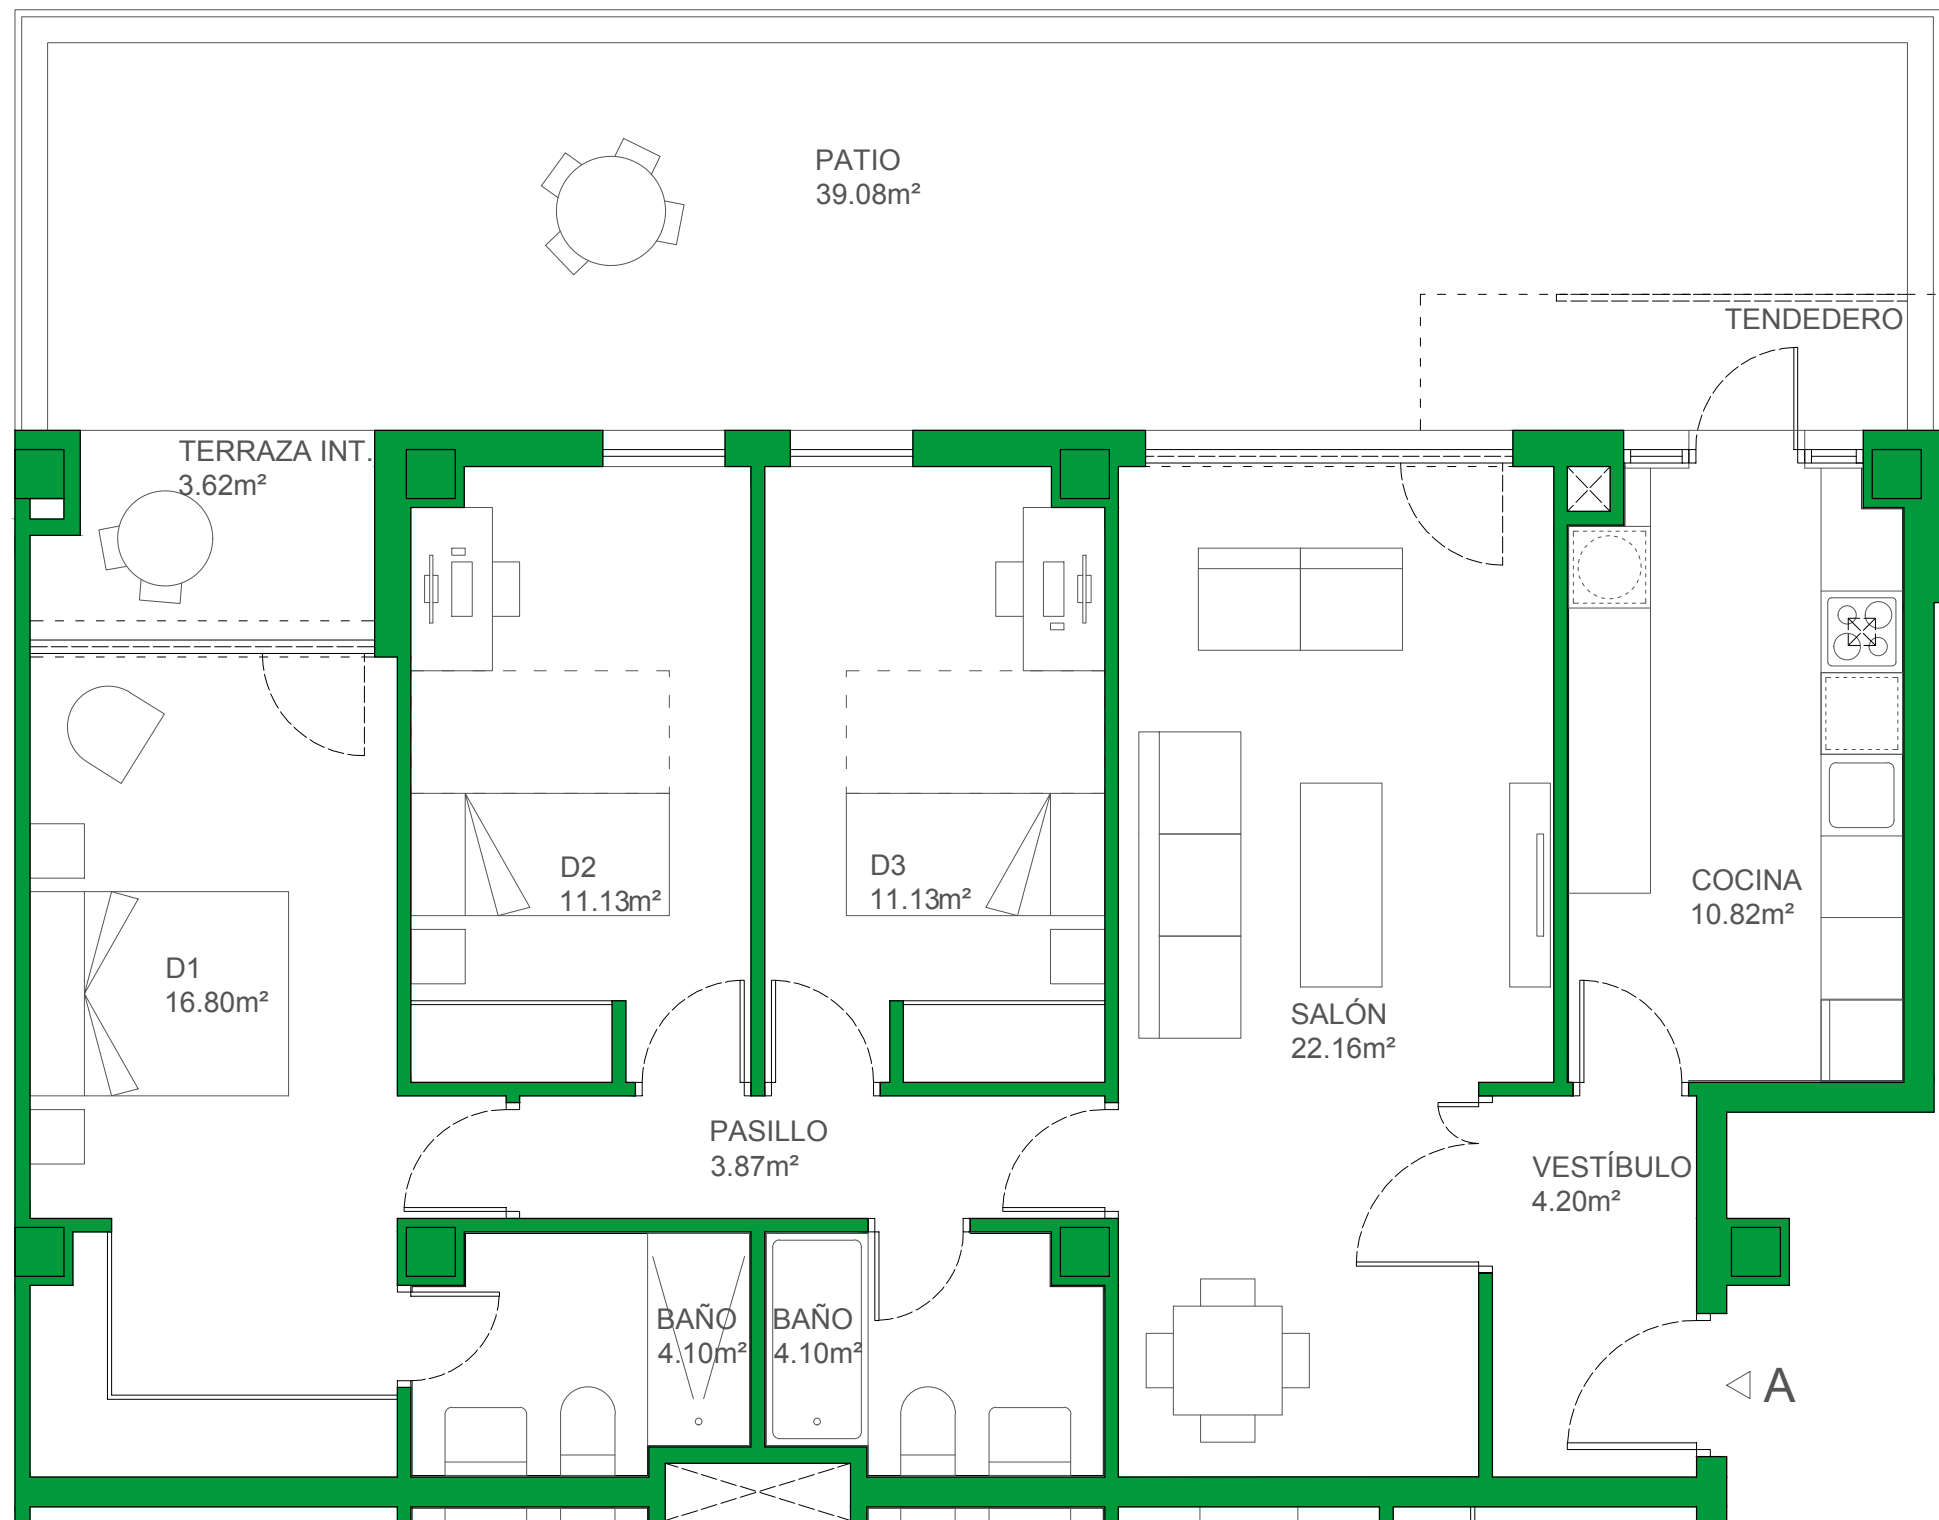

Este documento (tanto su parte gráfica como los datos referidos a superficies) tiene carácter meramente orientativo, sin perjuicio de la información más exacta contenida en la documentación técnica del edificio. Todo el mobiliario que se muestra en este plano, incluido el de la cocina, se ha incluido a efectos meramente orientativos y decorativos.

Escala gráfica

VIVIENDA TIPO  
PORTAL 5 PLANTA BAJA LETRA A

TAVIRA  
RESIDENCIAL

Quabit LAS SUERTES

Cuadro de superficies

Superficie Útil	88.31 m <sup>2</sup>
Superficie Construida Interior	104.45 m <sup>2</sup>
Superficie Construida con p/p Comunes	117.58 m <sup>2</sup>
Superficie de Terrazas	3.62 m <sup>2</sup>
Superficie de Patios	39.08 m <sup>2</sup>