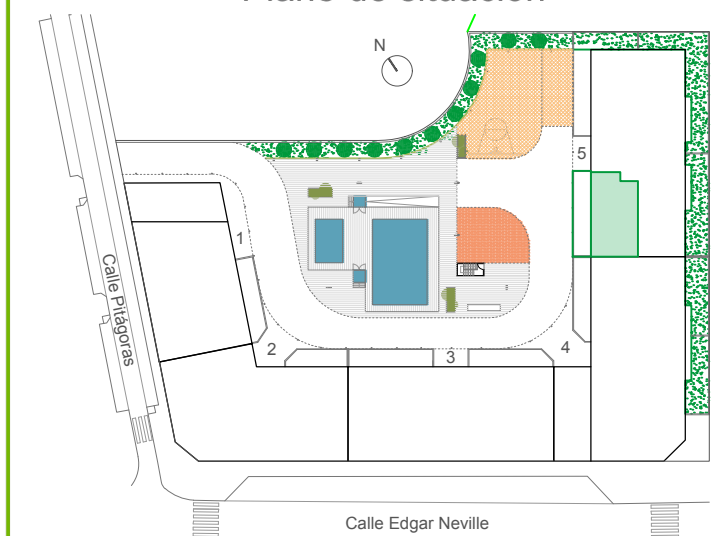

Escala gráfica

VIVIENDA TIPO  
PORTAL 5 PLANTA BAJA LETRA A

TAVIRA  
RESIDENCIAL

Quabit LAS SUERTES

Cuadro de superficies

Superficie Útil	88.31 m <sup>2</sup>
Superficie Construida Interior	104.45 m <sup>2</sup>
Superficie Construida con p/p Comunes	117.58 m <sup>2</sup>
Superficie de Terrazas	3.62 m <sup>2</sup>
Superficie de Patios	39.08 m <sup>2</sup>

Plano de situación

Quabit  
LAS SUERTES