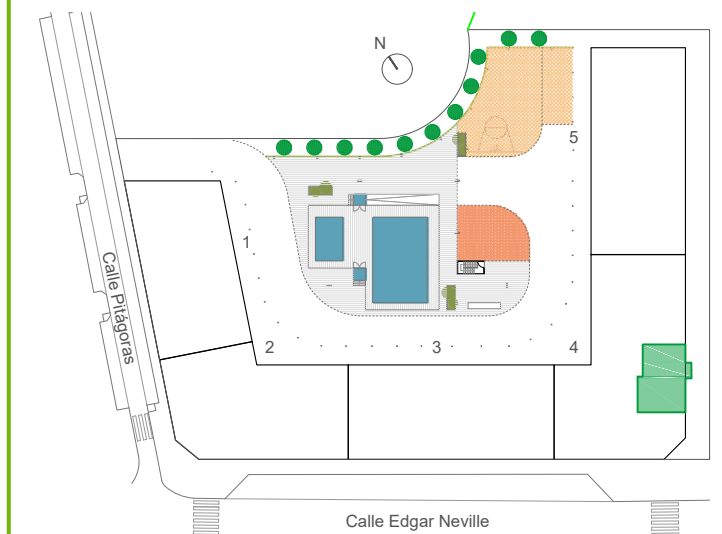

TAVIRA
RESIDENCIAL

Quabit LAS SUERTES

Cuadro de superficies

Superficie Útil	74.26 m ²
Superficie Construida Interior	85.19 m ²
Superficie Construida con p/p Comunes	95.90 m ²
Superficie de Terrazas	0.00 m ²

Plano de situación

Quabit
LAS SUERTES

Escala gráfica

Este documento (tanto su parte gráfica como los datos referidos a superficies) tiene carácter meramente orientativo, sin perjuicio de la información más exacta contenida en la documentación técnica del edificio. Todo el mobiliario que se muestra en este plano, incluido el de la cocina, se ha incluido a efectos meramente orientativos y decorativos.