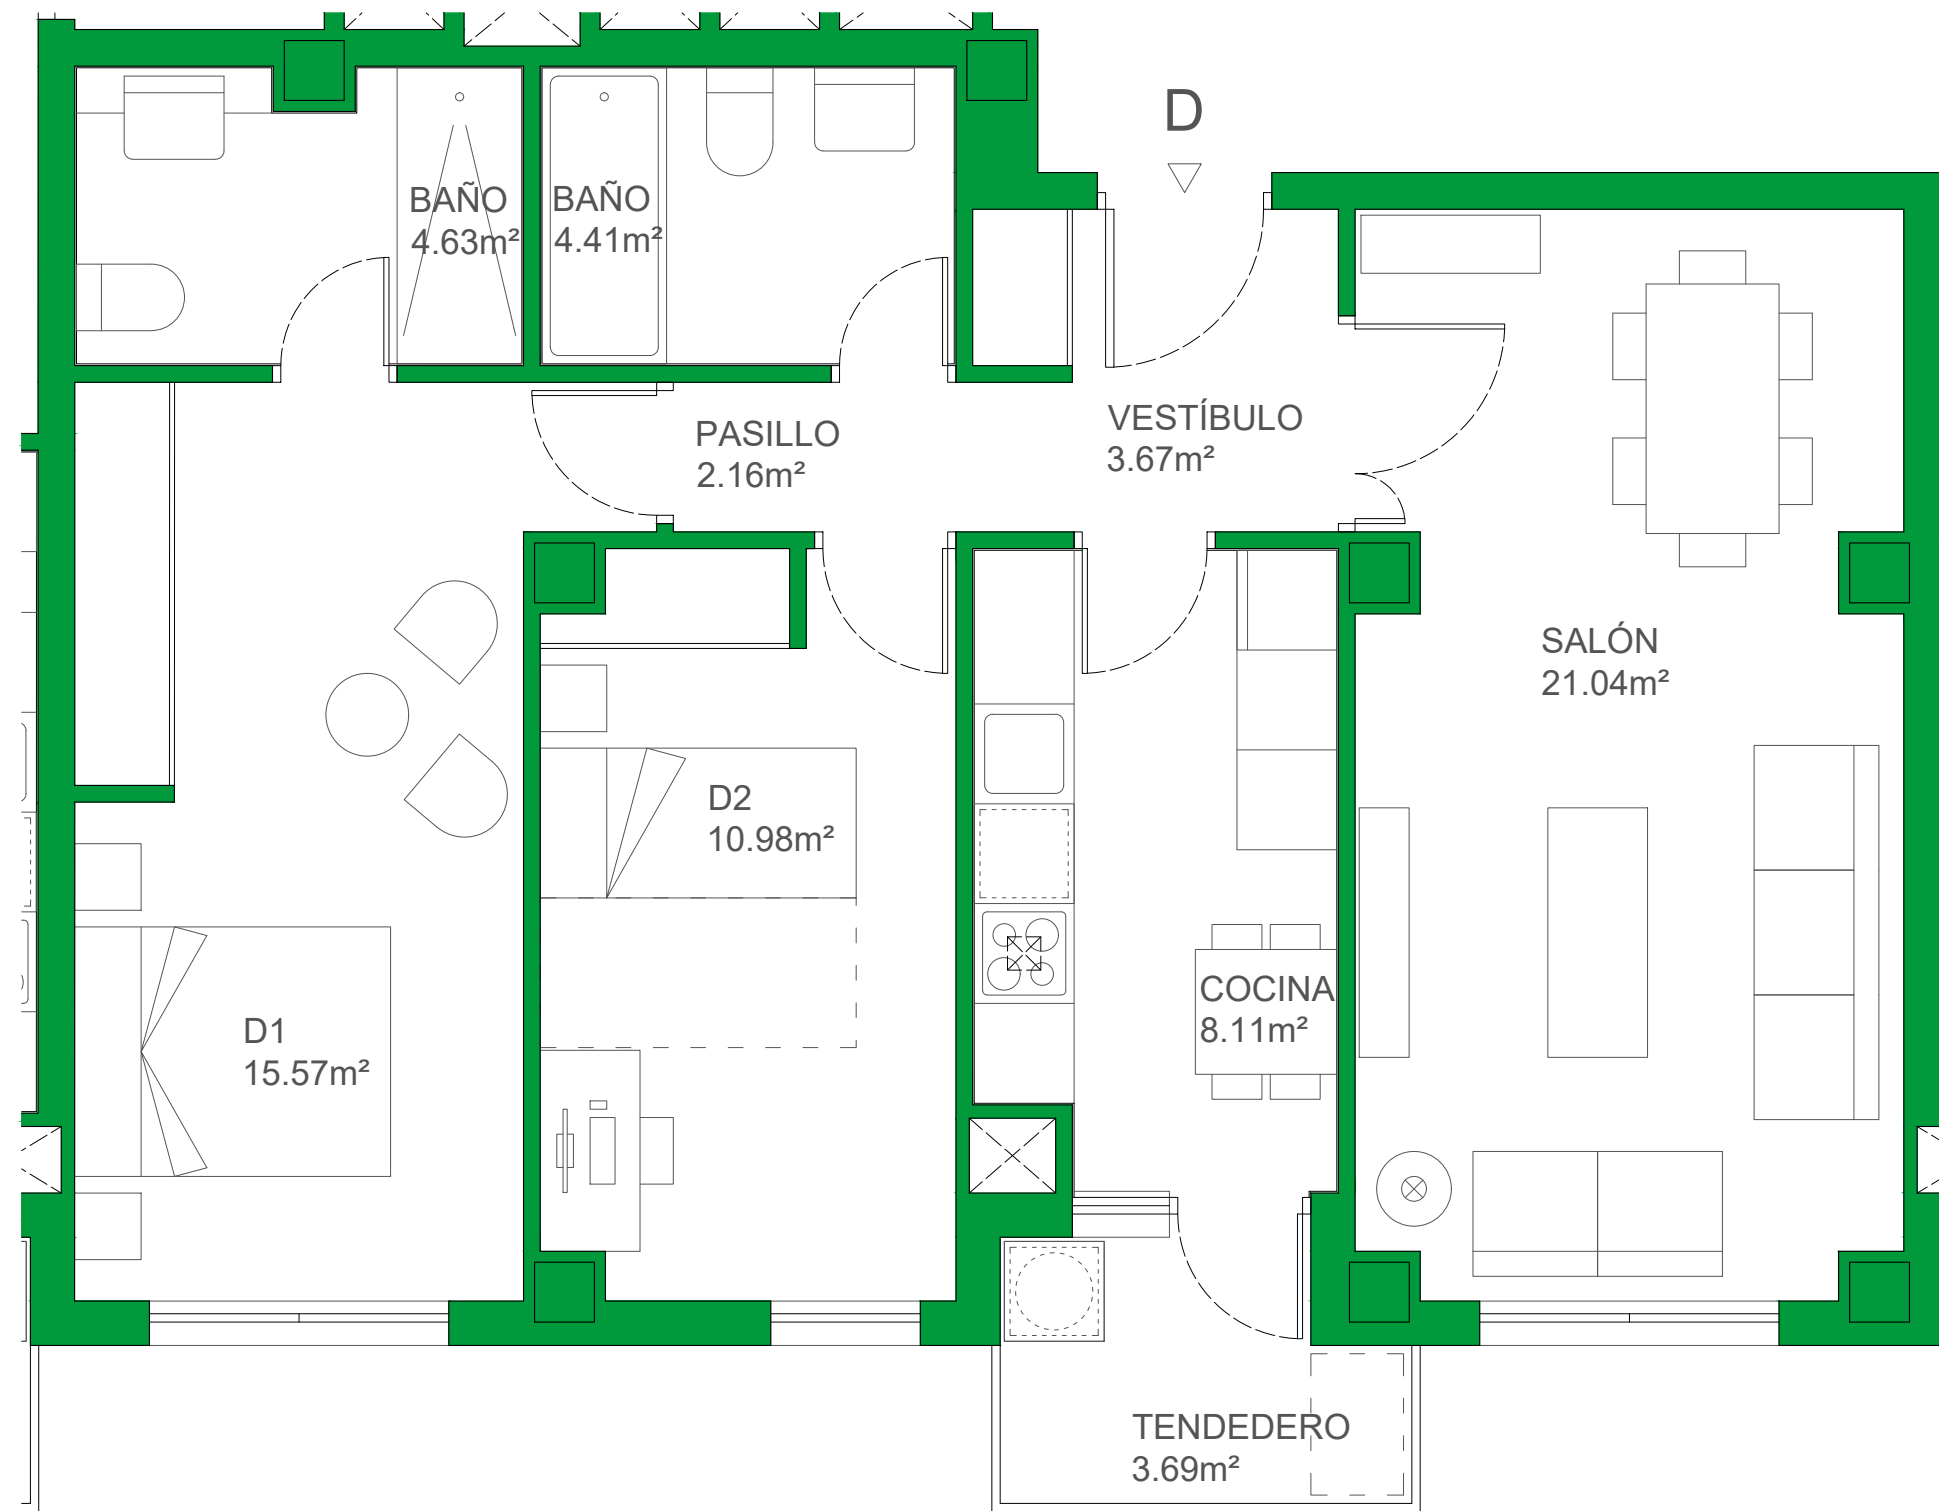

TAVIRA
RESIDENCIAL

Quabit LAS SUERTES

Cuadro de superficies

Superficie Útil	74.26 m ²
Superficie Construida Interior	85.19 m ²
Superficie Construida con p/p Comunes	95.90 m ²
Superficie de Terrazas	0.00 m ²

Plano de situación

Quabit
LAS SUERTES

Escala gráfica

Este documento (tanto su parte gráfica como los datos referidos a superficies) tiene carácter meramente orientativo, sin perjuicio de la información más exacta contenida en la documentación técnica del edificio. Todo el mobiliario que se muestra en este plano, incluido el de la cocina, se ha incluido a efectos meramente orientativos y decorativos.