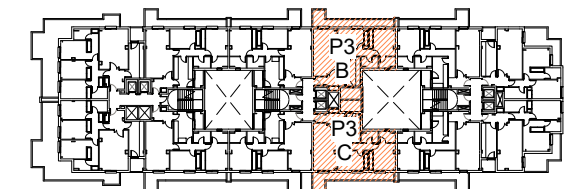

Plano de situación