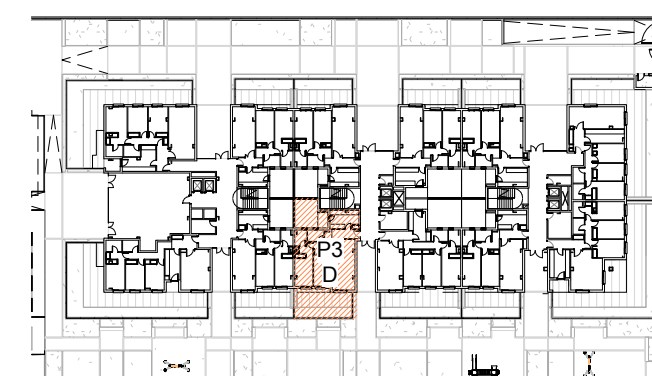

Plano de situación