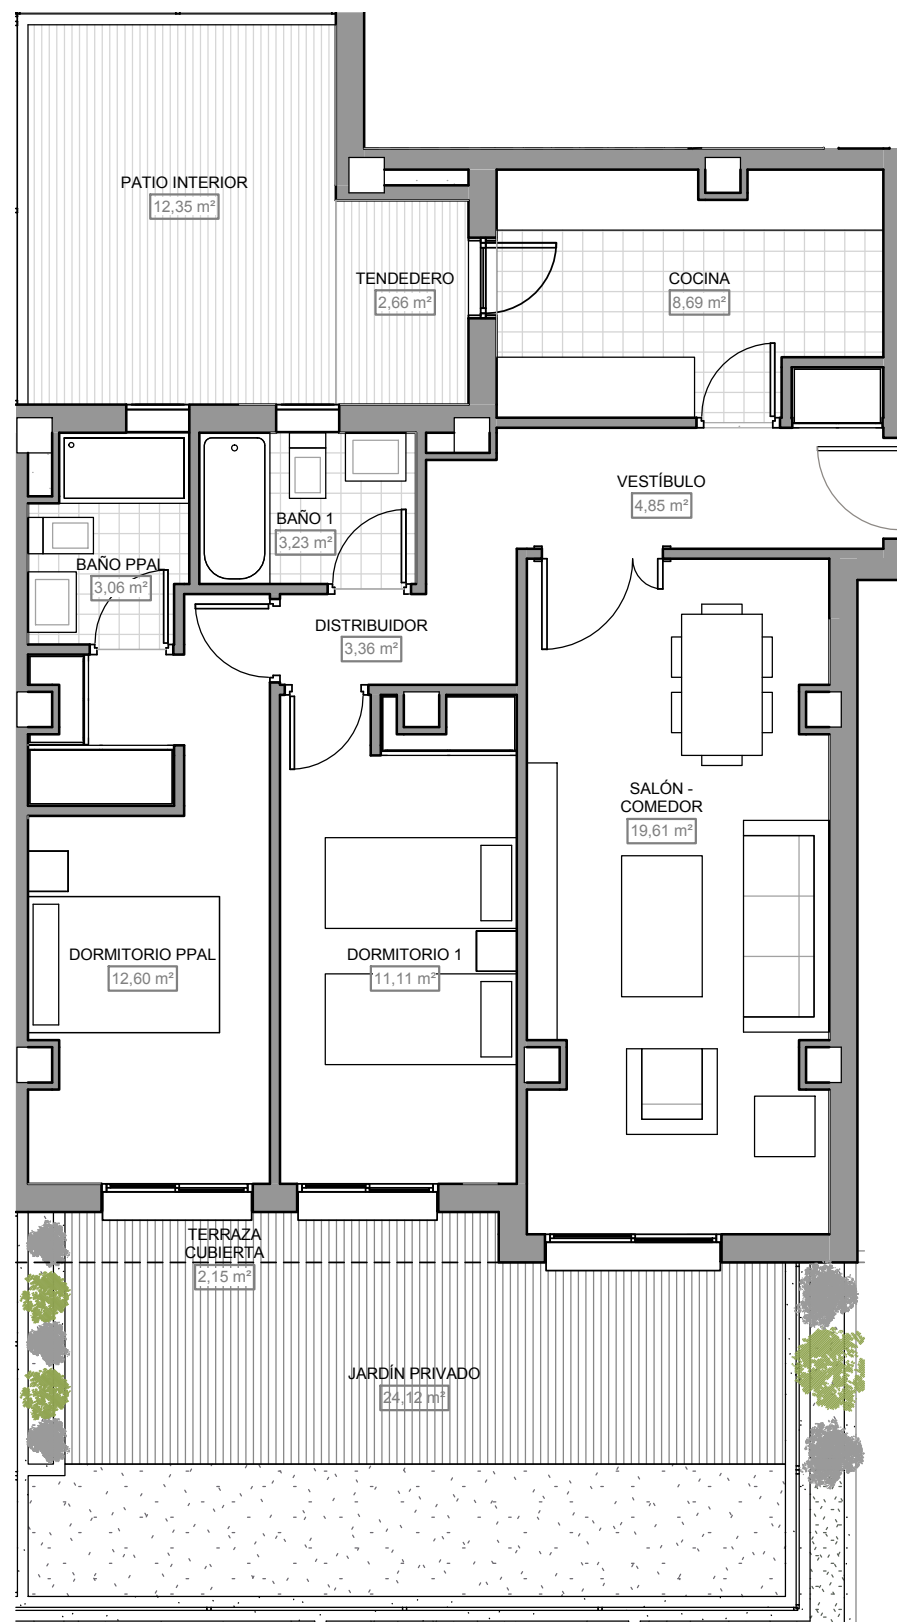

Este documento (tanto su parte gráfica como los datos referidos a superficies) tiene carácter meramente orientativo, sin perjuicio de la información más exacta contenida en la documentación técnica del edificio.
 Todo el mobiliario que se muestra en este plano, incluido el de la cocina, se ha incluido a efectos meramente orientativos y decorativos.

Escala gráfica

VIVIENDA TIPO V11

BLOQUE B PORTAL 3 PLANTA BAJA LETRA D

Quabit
TORRES
 del Mayorazgo

Cuadro de superficies

Superficie Útil	69.17 m ²
Superficie Construida Interior	84.70 m ²
Superficie Construida con p/p Comunes	96.33 m ²
Superficie de Terrazas / Jardín	38.62 m ²